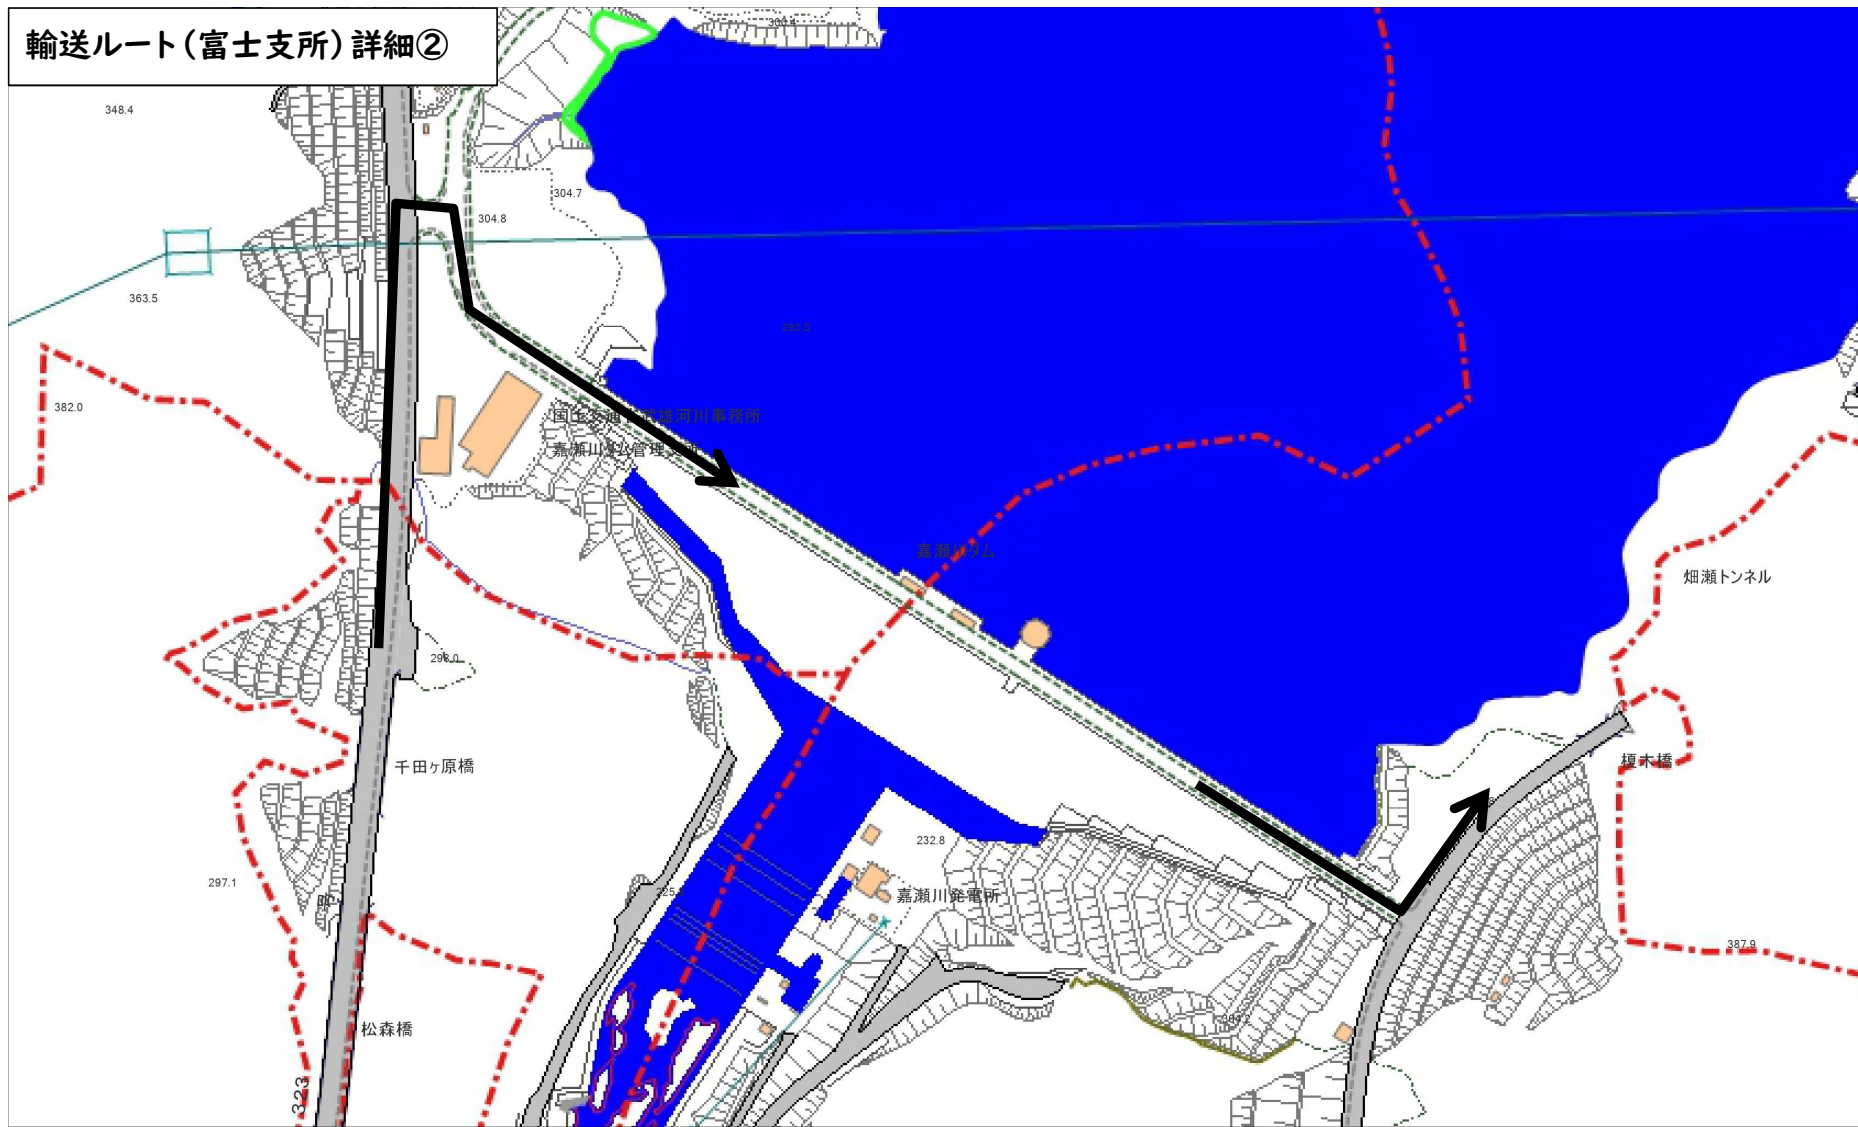

別紙3-1 輸送ルート(富士支所)

詳細③

詳細④

詳細②

詳細①

# 輸送ルート(富士支所)詳細①

乗降場予定地  
有線テレビ局舎駐車場

# 輸送ルート(富士支所) 詳細②

輸送ルート(富士支所)詳細③

バス待機場予定地  
銀河大橋東バス待機場

輸送ルート(富士支所) 詳細④

バス乗降場予定地  
富士しゃくなげ湖水上競技場