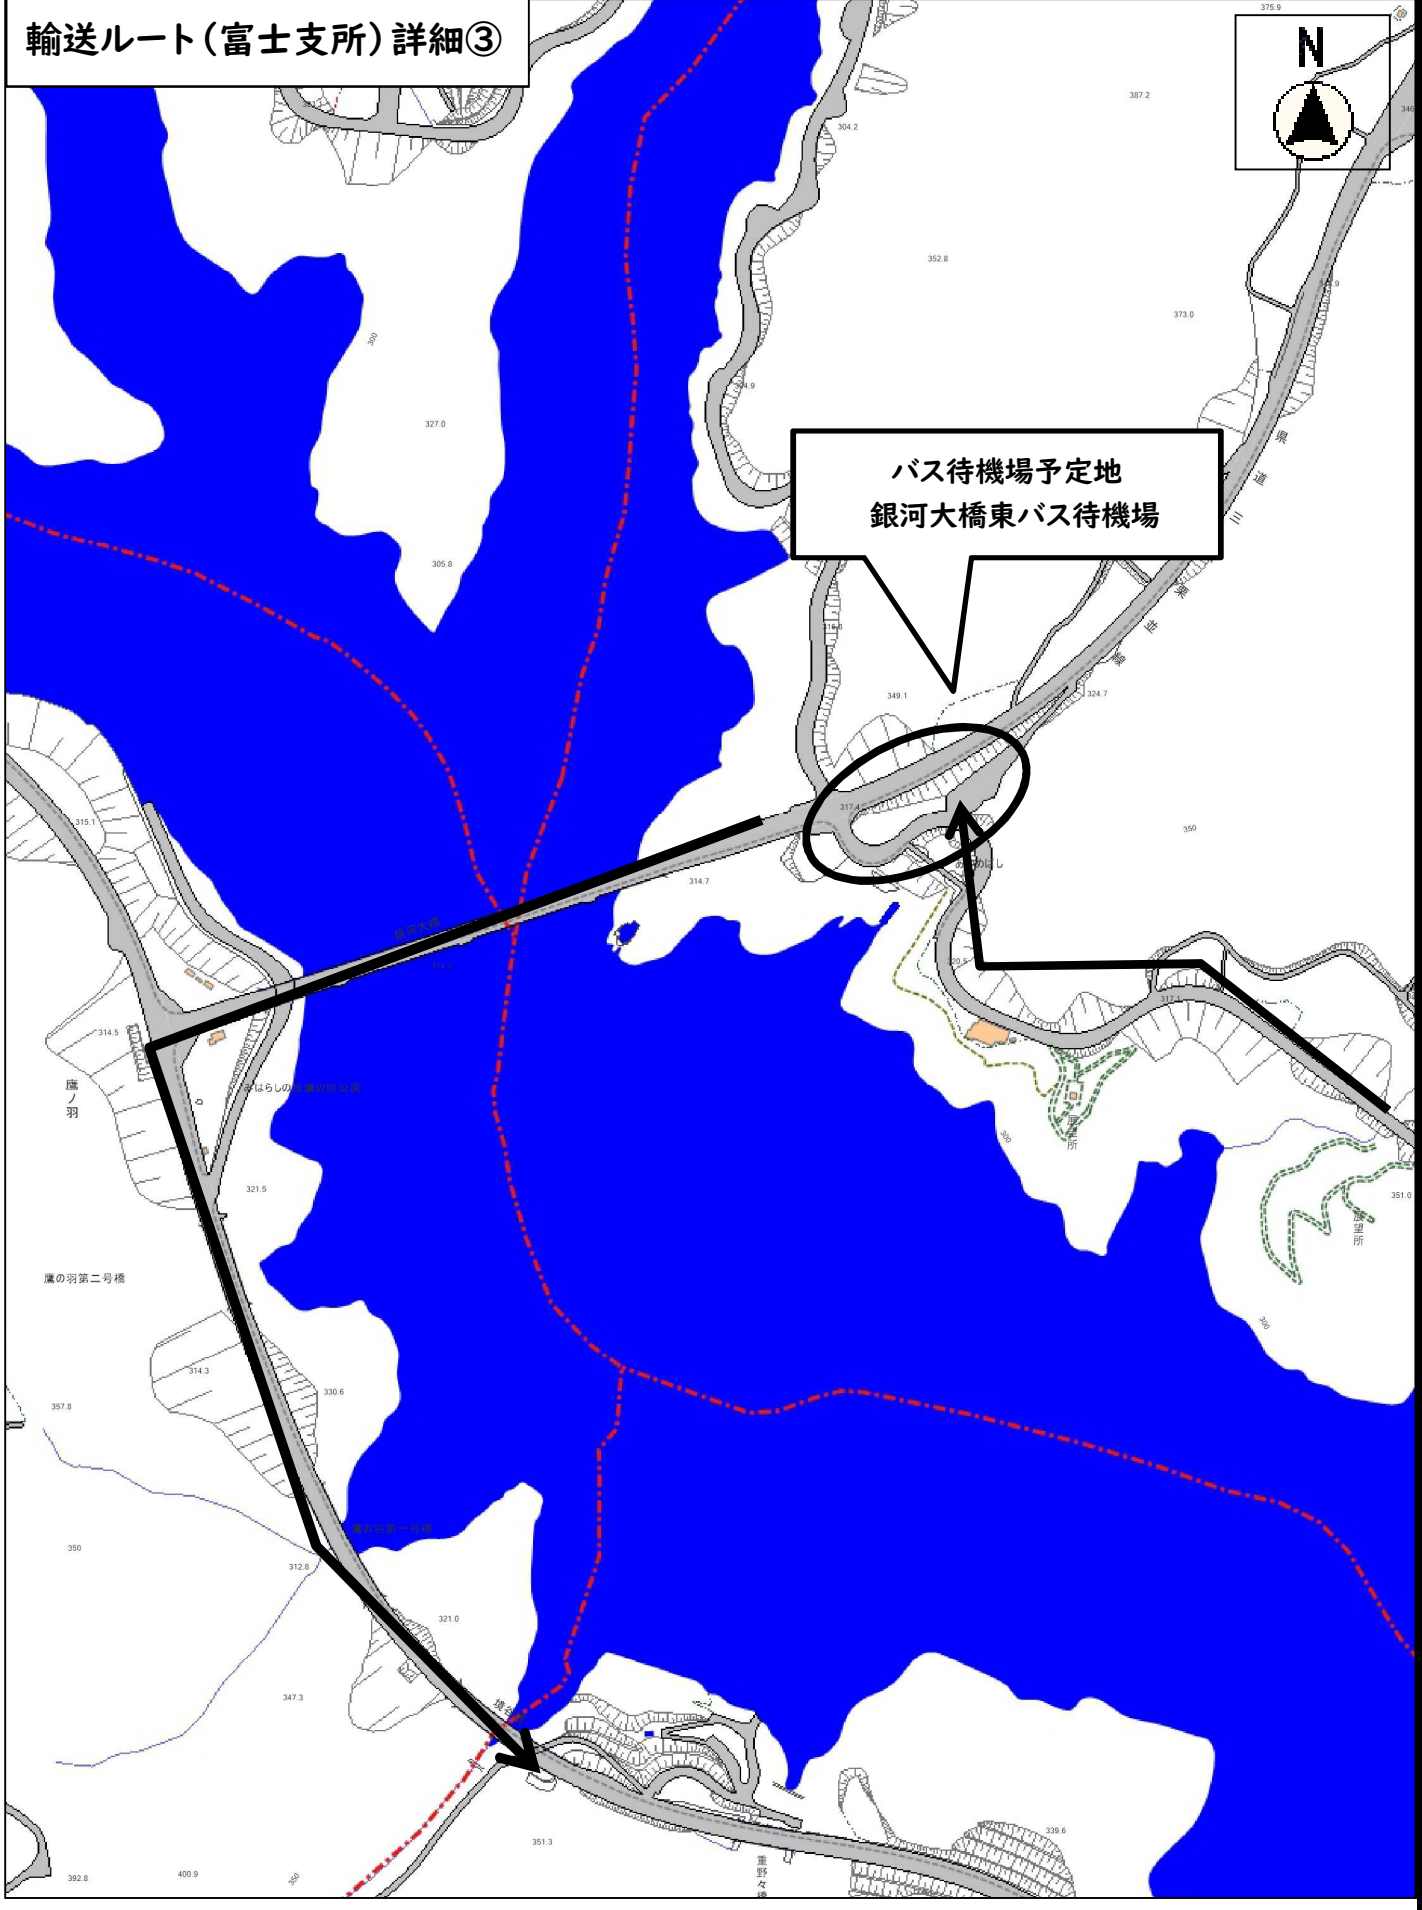

別紙3-1 輸送ルート(富士支所)

詳細③

詳細④

詳細②

詳細①

# 輸送ルート(富士支所)詳細①

乗降場予定地  
有線テレビ局舎駐車場

# 輸送ルート(富士支所) 詳細②

輸送ルート(富士支所)詳細③

バス待機場予定地  
銀河大橋東バス待機場

輸送ルート(富士支所) 詳細④

バス乗降場予定地  
富士しゃくなげ湖水上競技場