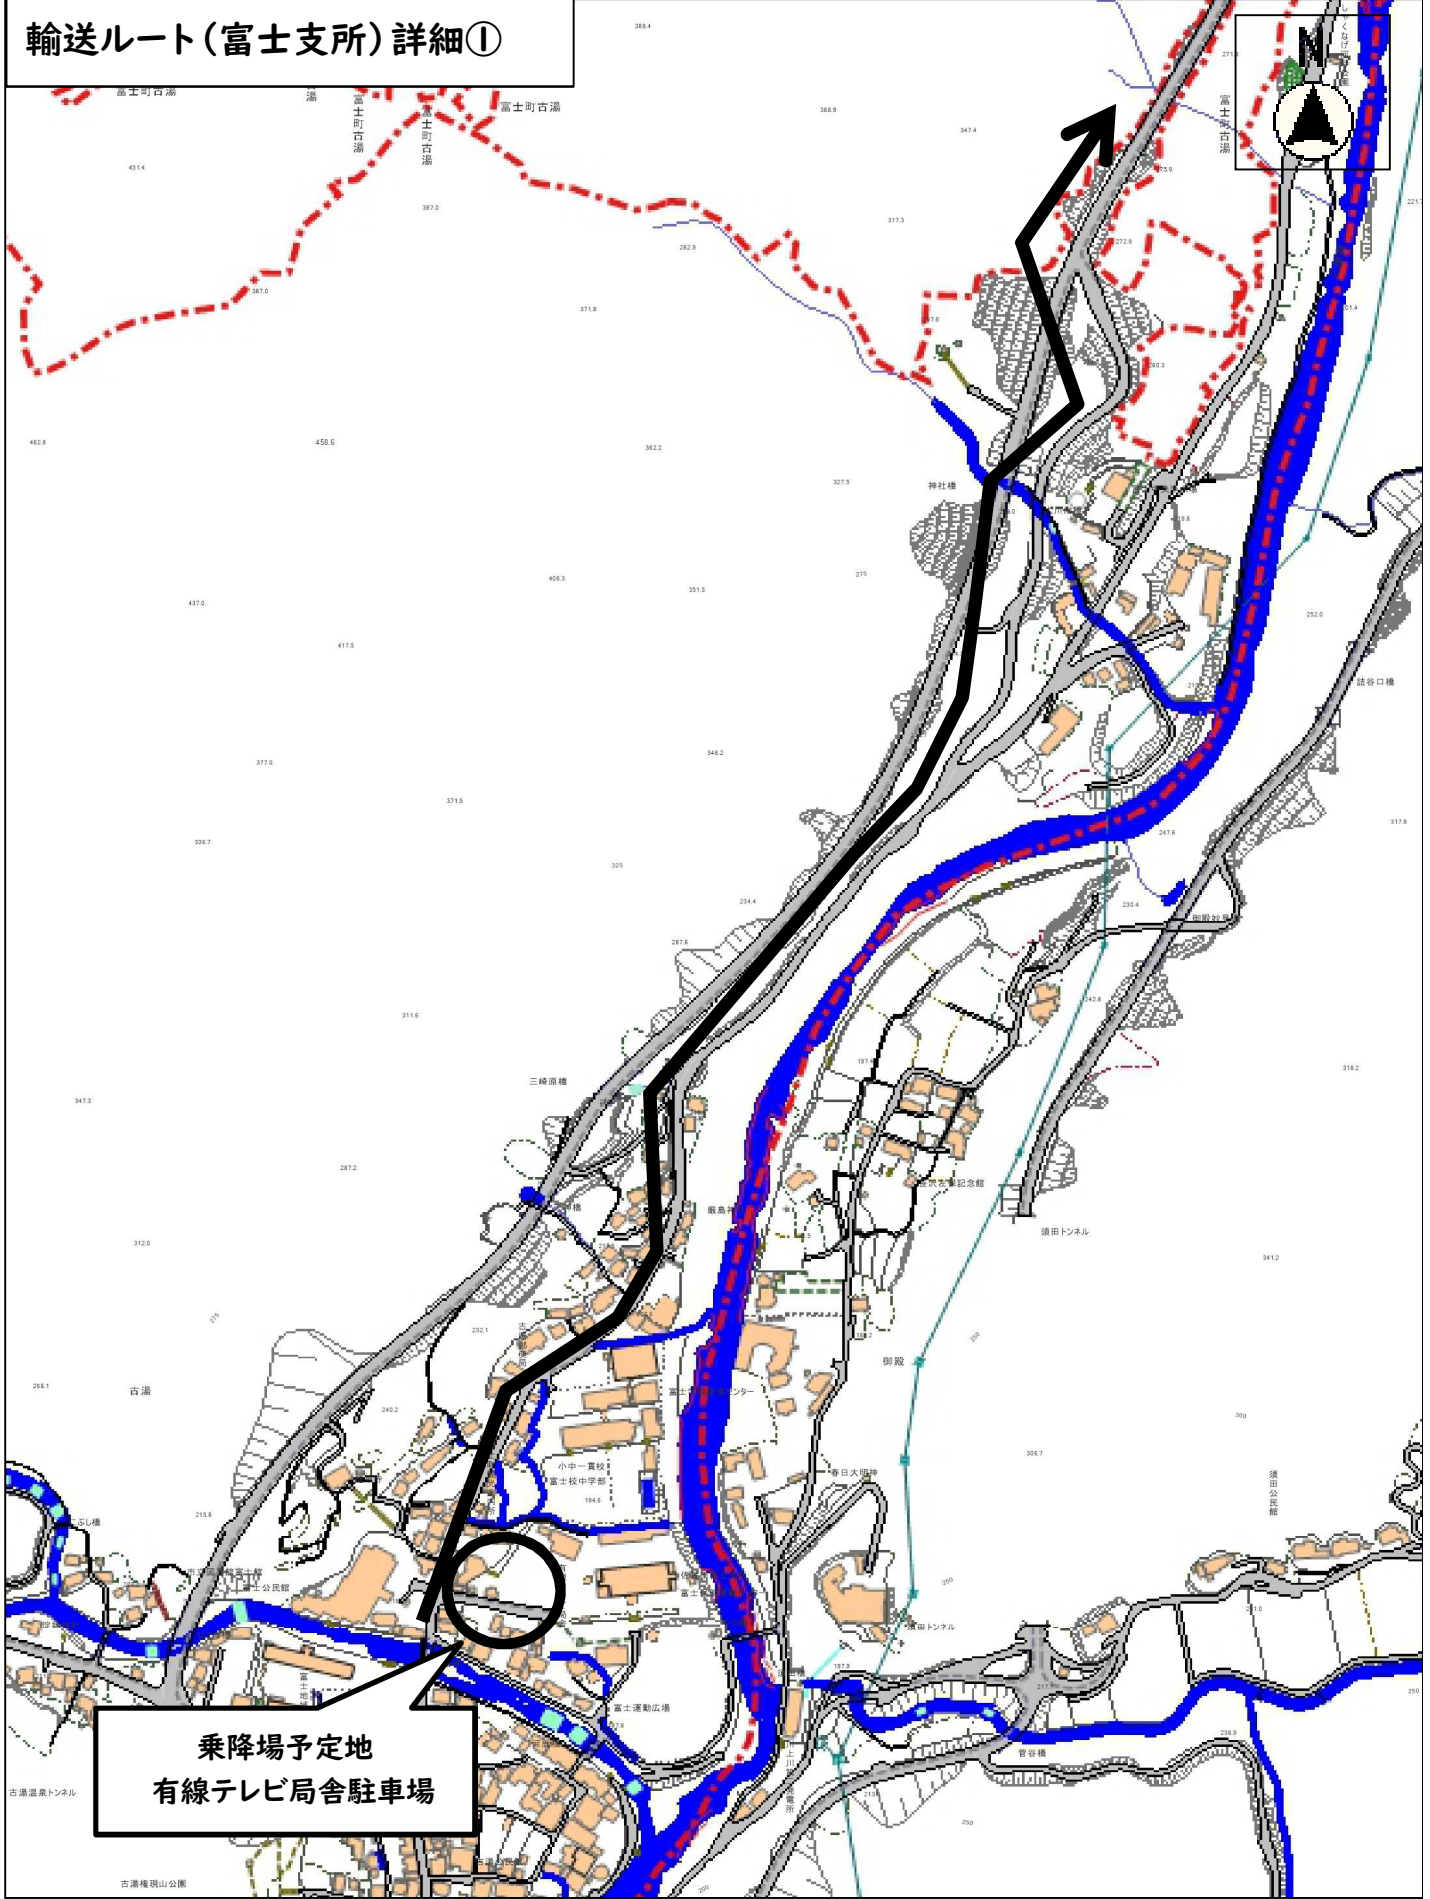

別紙3-1 輸送ルート(富士支所)

詳細③

詳細④

詳細②

詳細①

# 輸送ルート(富士支所)詳細①

乗降場予定地  
有線テレビ局舎駐車場

# 輸送ルート(富士支所) 詳細②

輸送ルート(富士支所)詳細③

バス待機場予定地  
銀河大橋東バス待機場

輸送ルート(富士支所) 詳細④

バス乗降場予定地  
富士しゃくなげ湖水上競技場