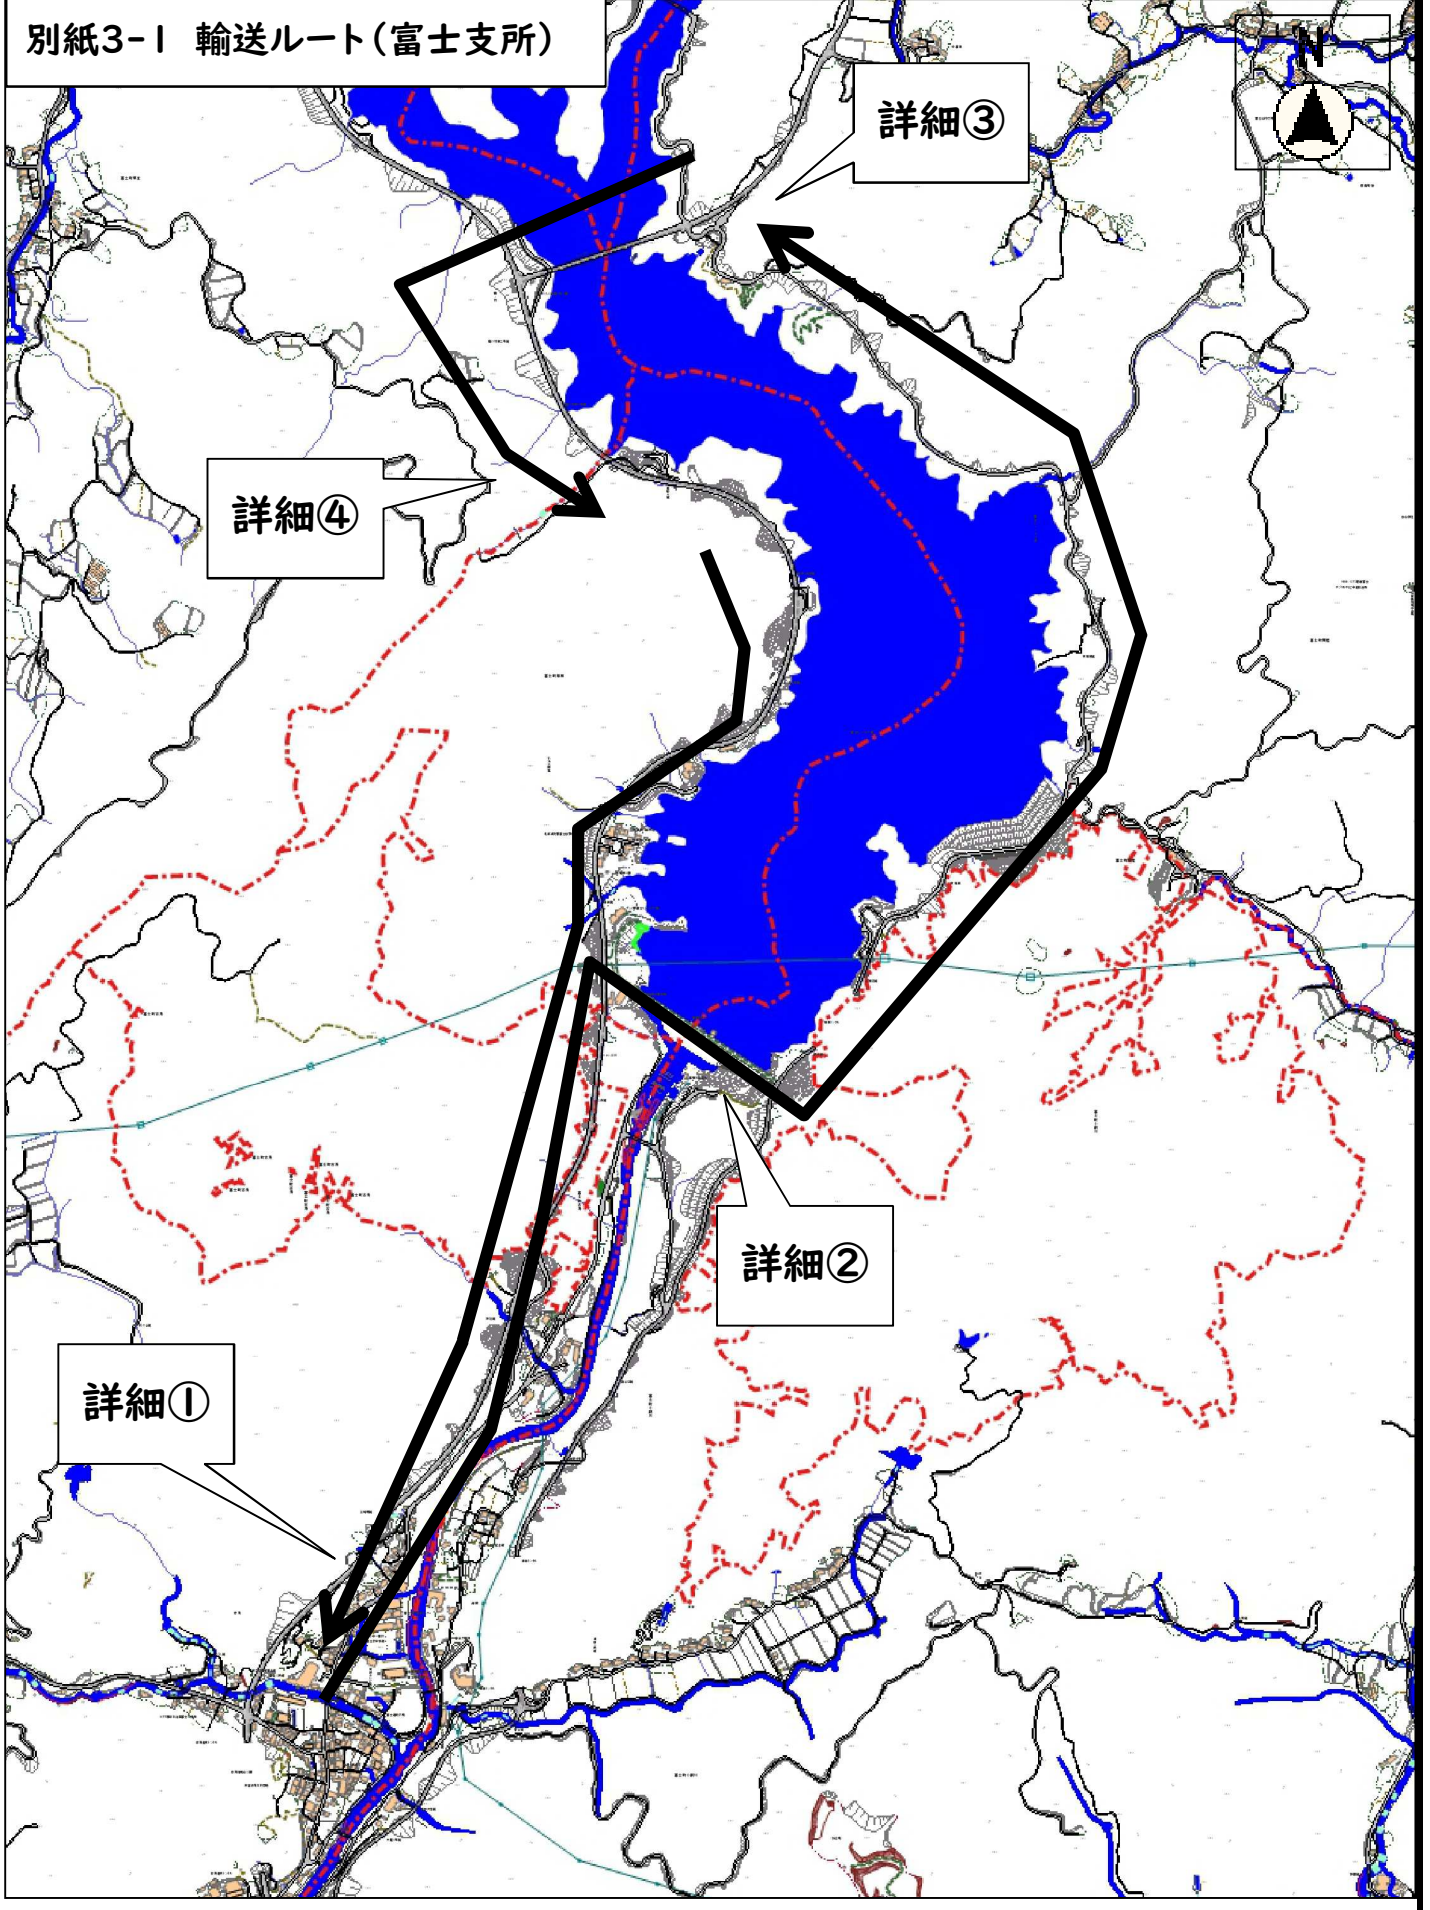

別紙3-1 輸送ルート(富士支所)

詳細③

詳細④

詳細②

詳細①

# 輸送ルート(富士支所)詳細①

乗降場予定地  
有線テレビ局舎駐車場

# 輸送ルート(富士支所) 詳細②

輸送ルート(富士支所)詳細③

バス待機場予定地  
銀河大橋東バス待機場

輸送ルート(富士支所) 詳細④

バス乗降場予定地  
富士しゃくなげ湖水上競技場