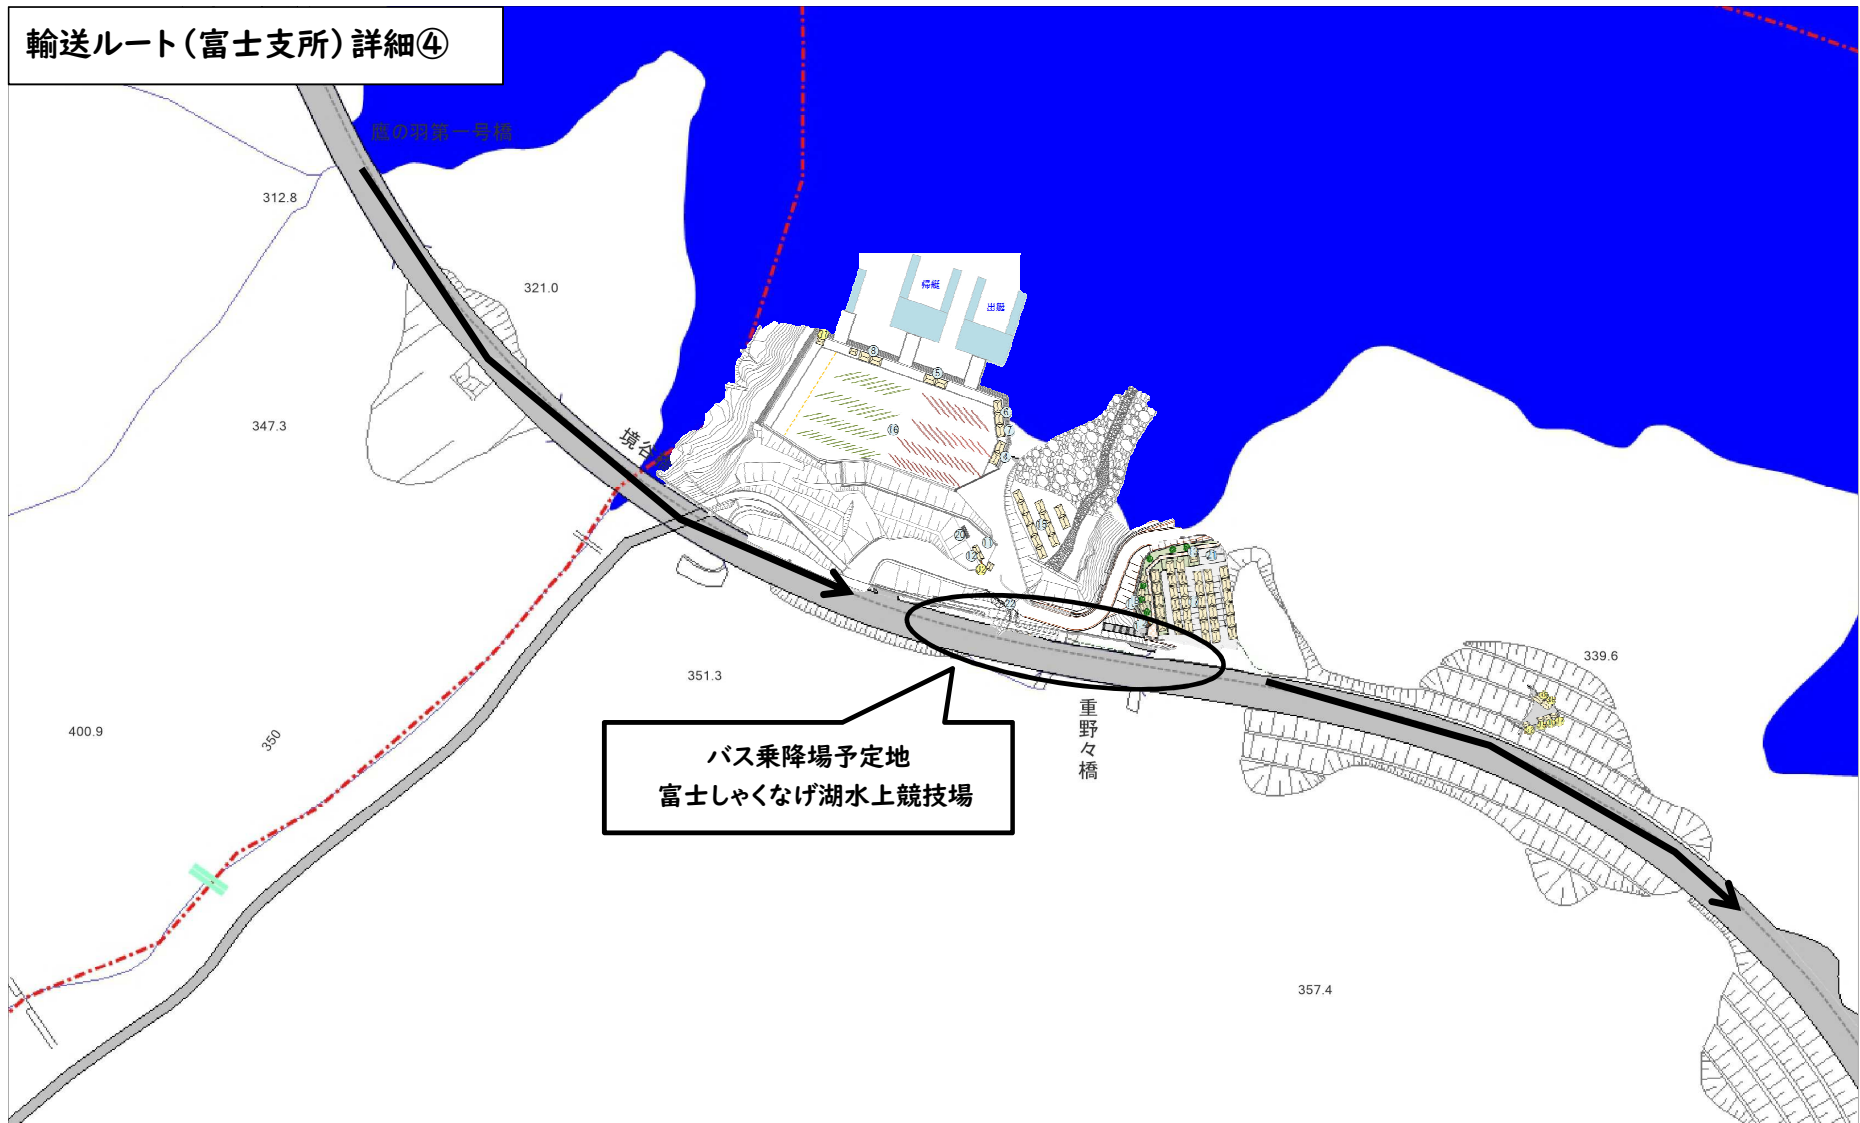

# 輸送ルート(富士支所) 詳細②

輸送ルート(富士支所)詳細③

バス待機場予定地  
銀河大橋東バス待機場

輸送ルート(富士支所) 詳細④

バス乗降場予定地  
富士しゃくなげ湖水上競技場