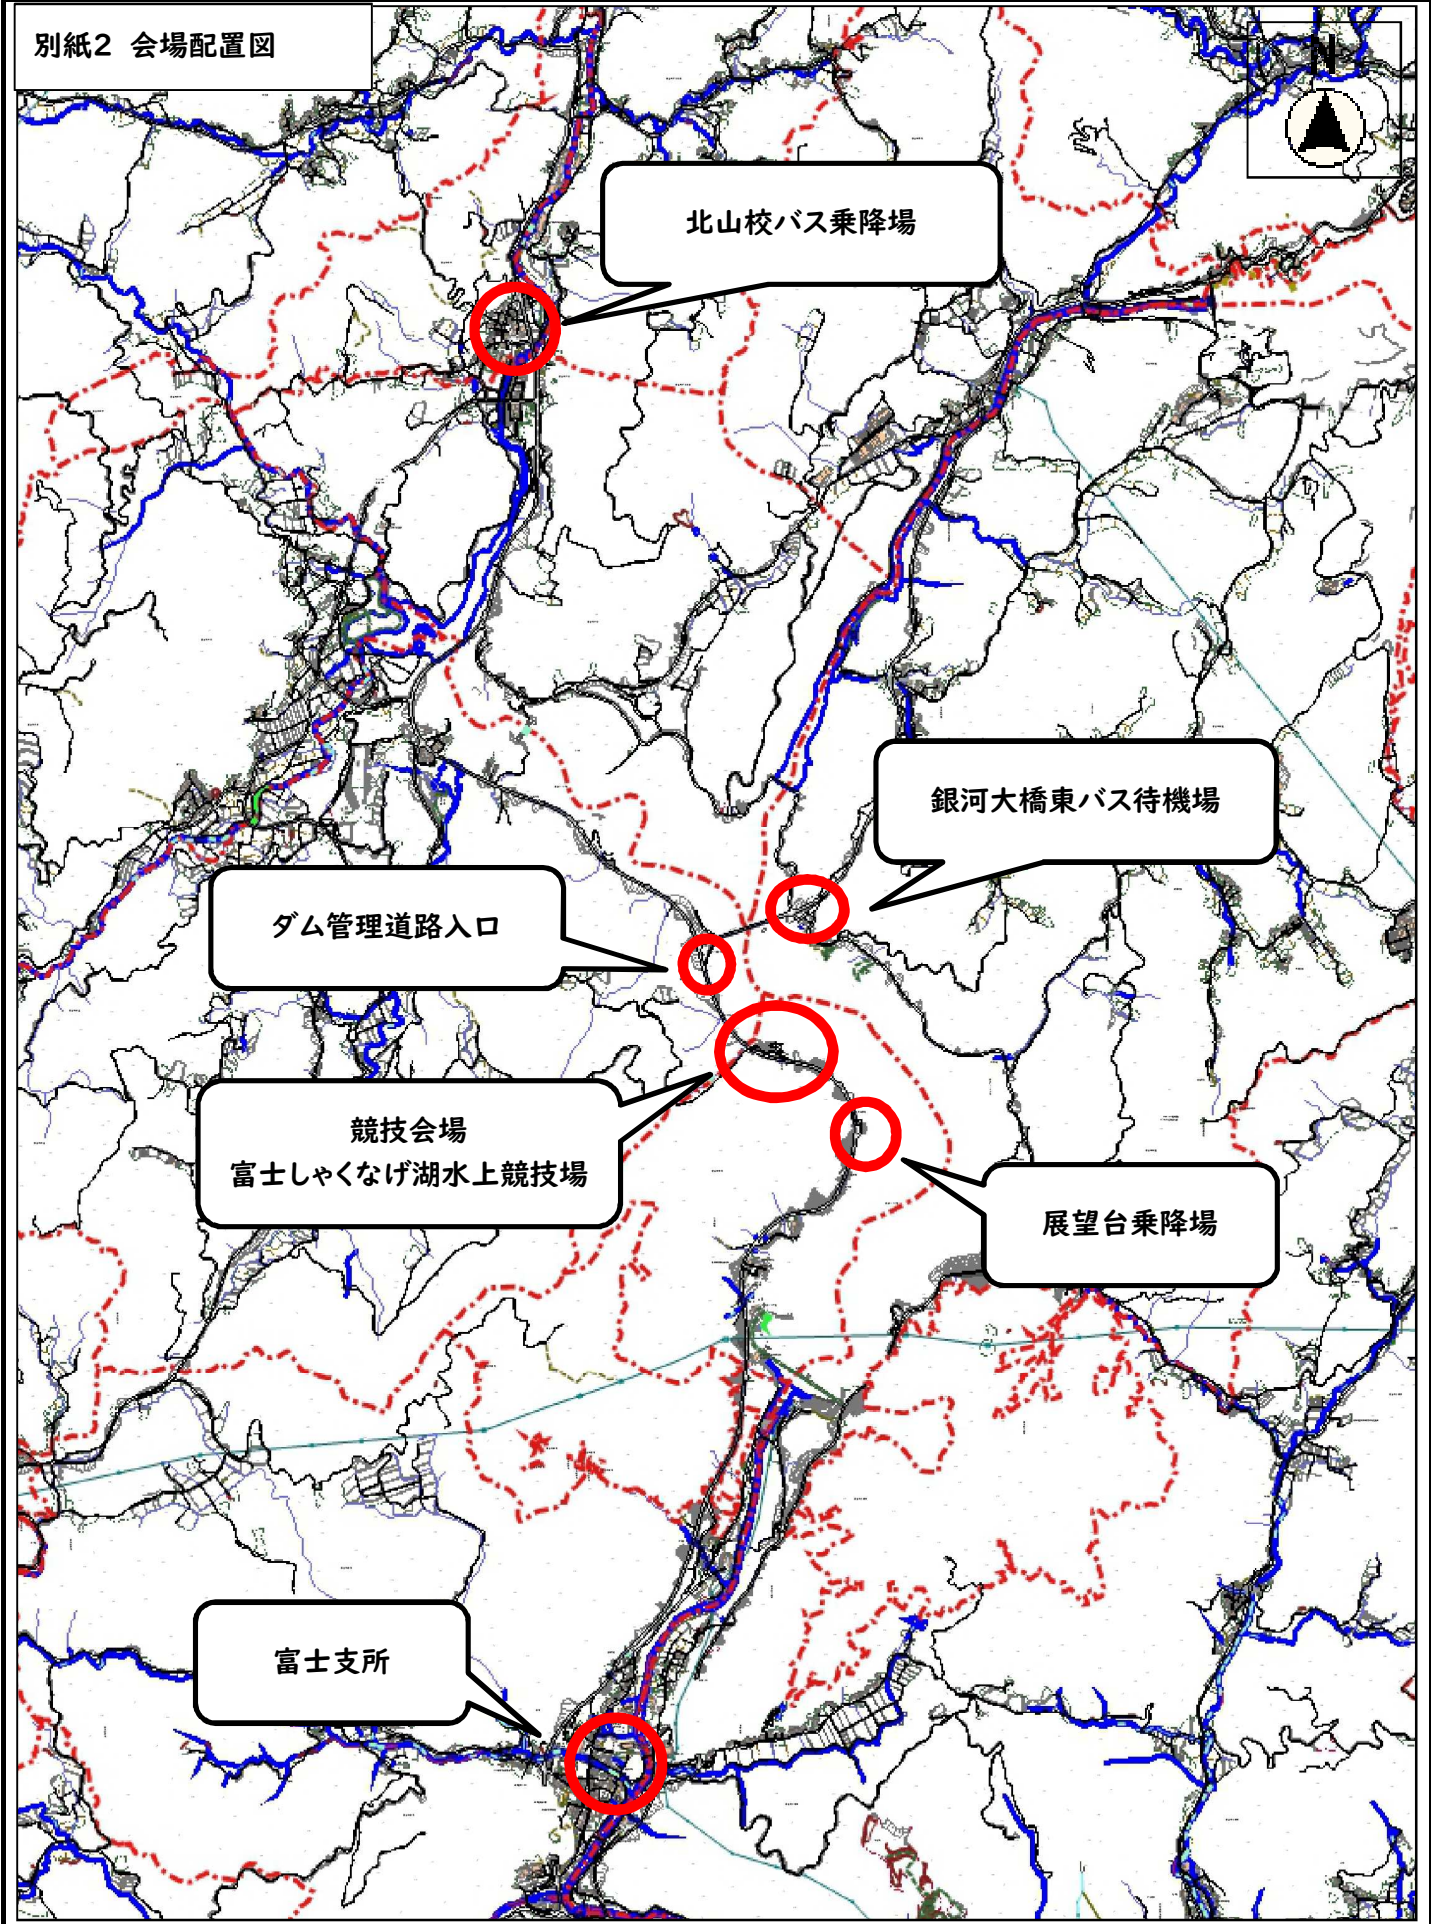

別紙2 会場配置図

会場配置図(富士支所)

富士支所

富士支所庁舎

会場配置図(富士しゃくなげ湖水上競技場・展望台乗降場)

会場配置図(銀河大橋東バス待機場・ダム管理道路入口)

銀河大橋東バス待機場

ダム管理道路入口

会場配置図(北山校バス乗降場)

北山校北バス乗降場

北山校小中一貫校