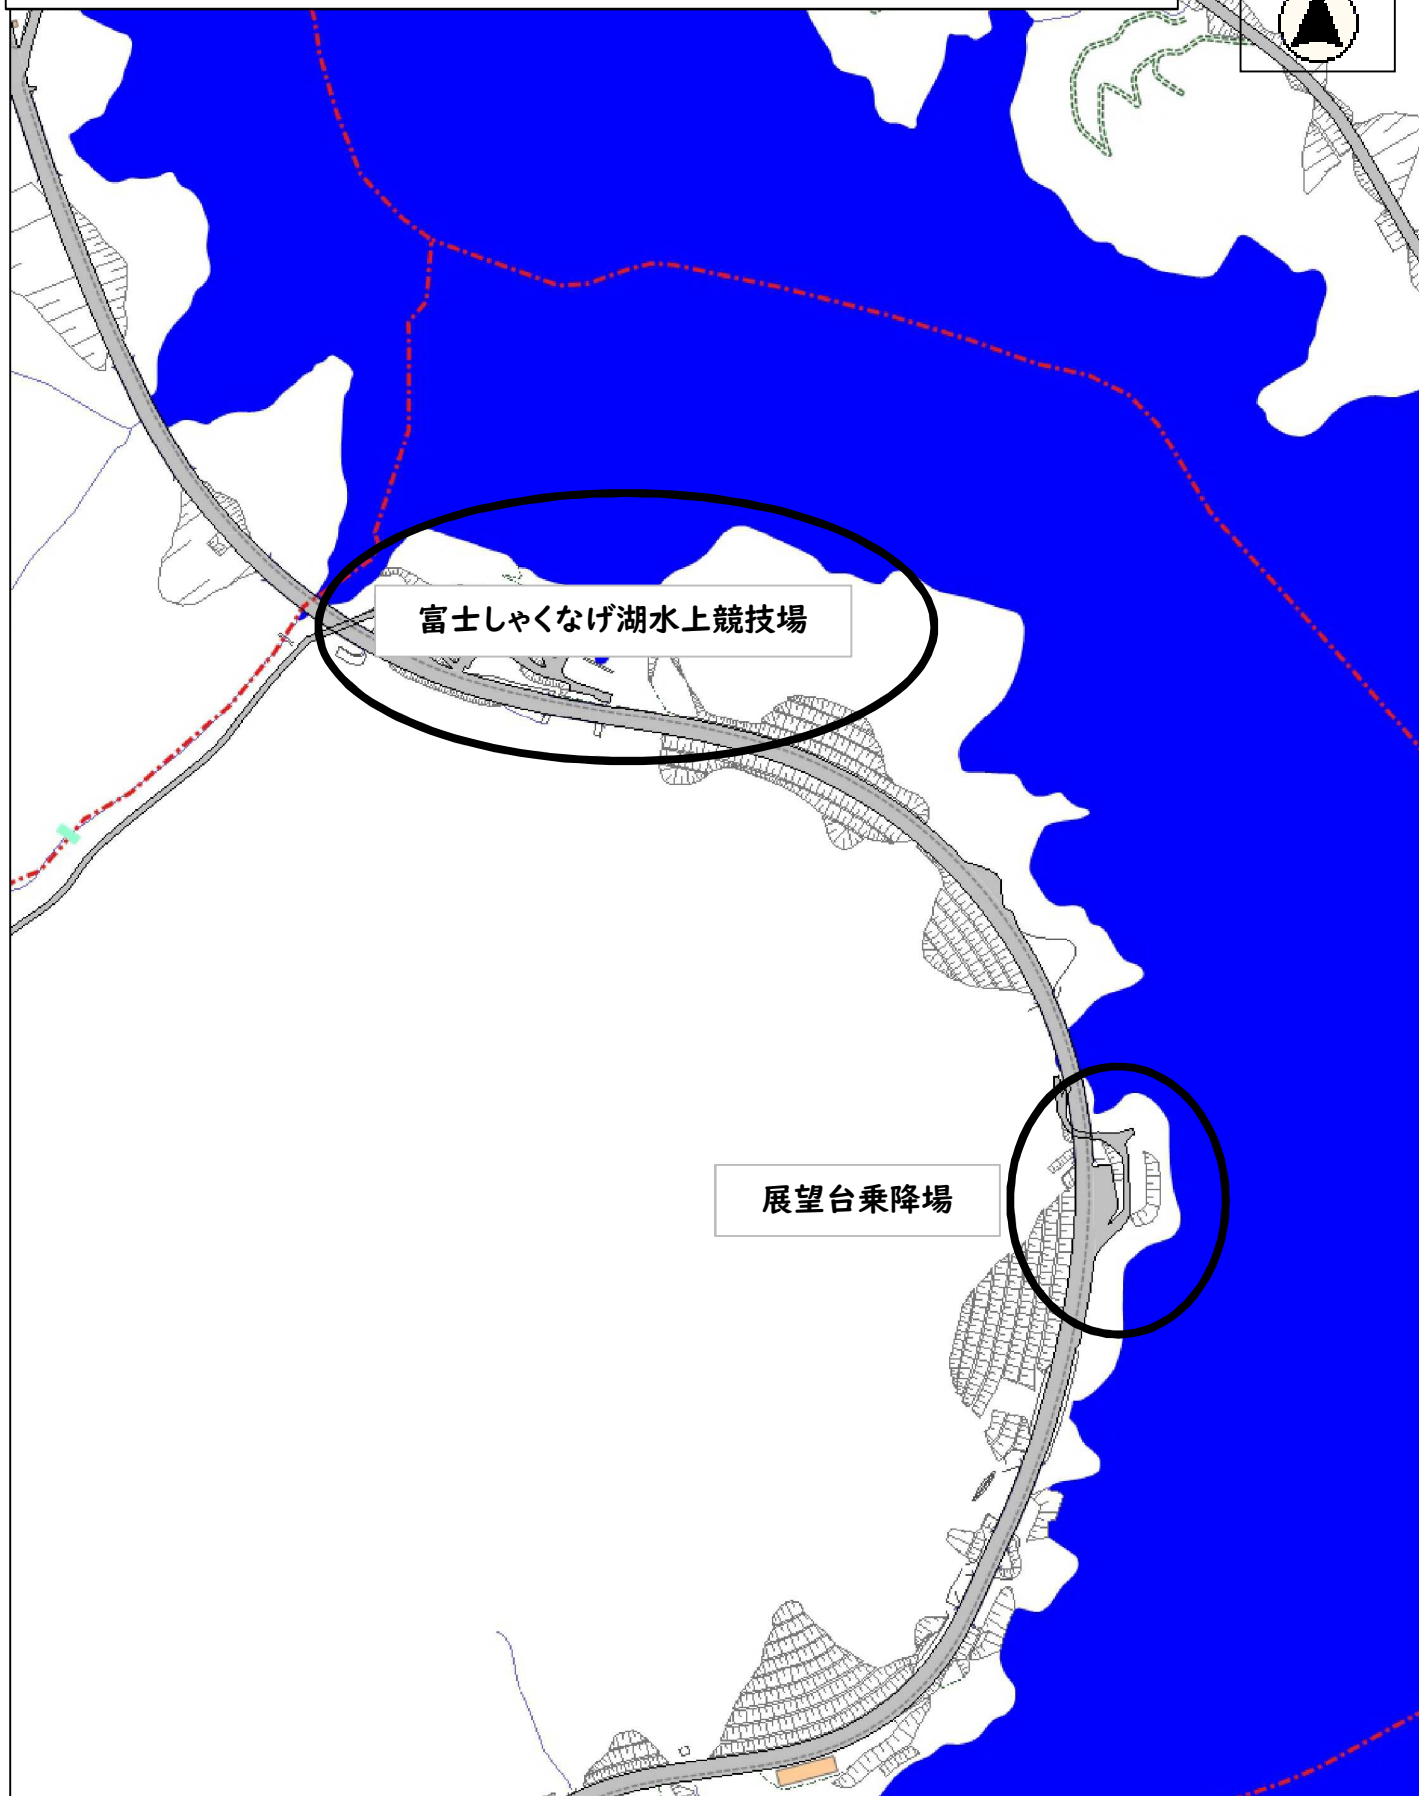

別紙2 会場配置図

会場配置図(富士支所)

富士支所

富士支所庁舎

会場配置図(富士しゃくなげ湖水上競技場・展望台乗降場)

会場配置図(銀河大橋東バス待機場・ダム管理道路入口)

銀河大橋東バス待機場

ダム管理道路入口

会場配置図(北山校バス乗降場)

北山校北バス乗降場

北山校小中一貫校