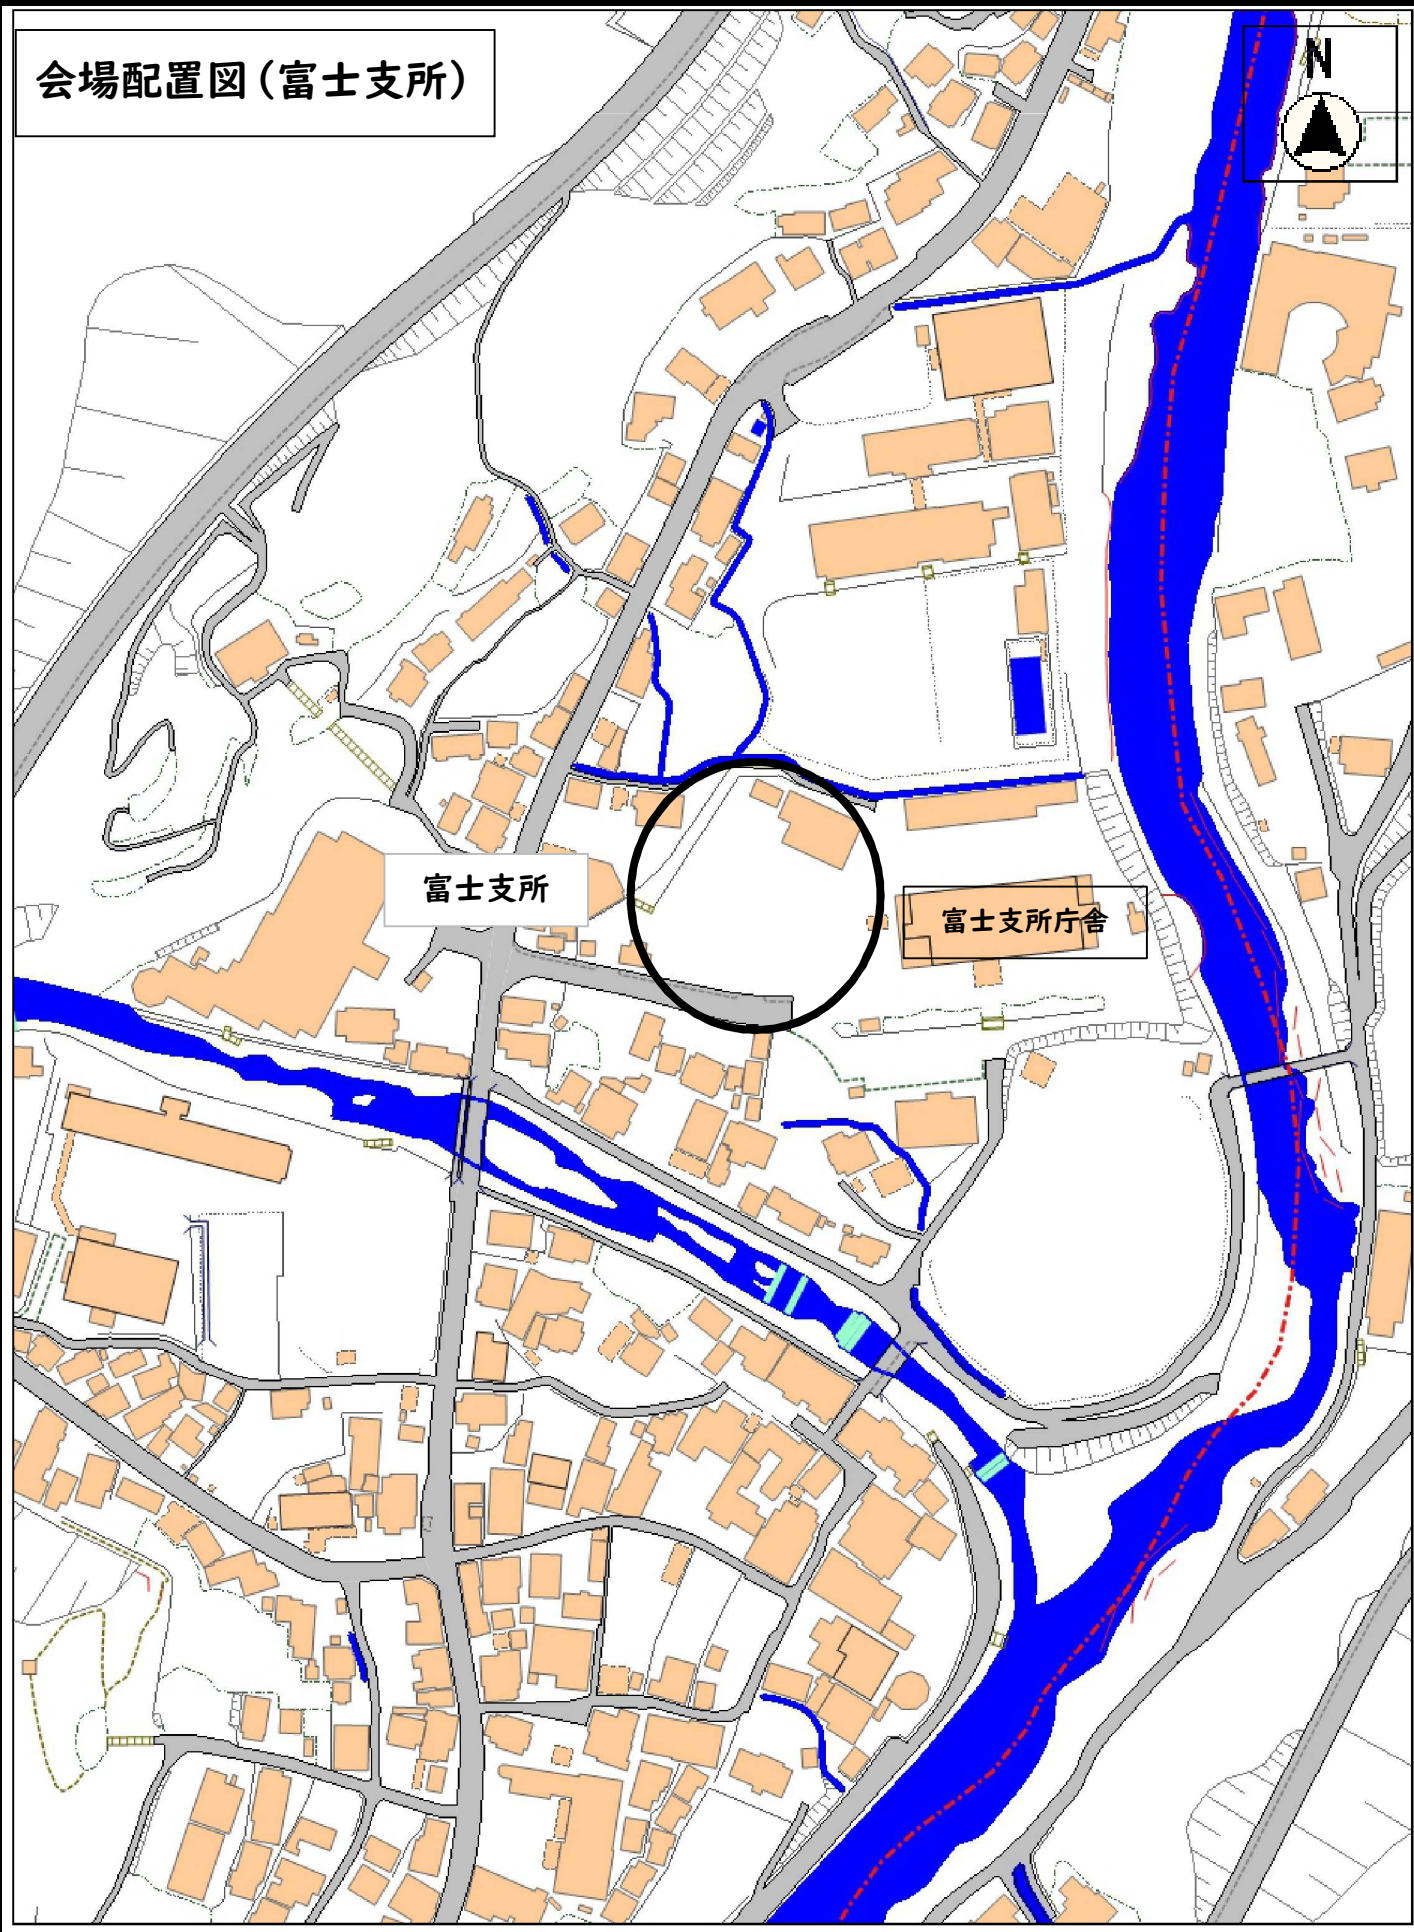

別紙2 会場配置図

会場配置図(富士支所)

富士支所

富士支所庁舎

会場配置図(富士しゃくなげ湖水上競技場・展望台乗降場)

会場配置図(銀河大橋東バス待機場・ダム管理道路入口)

銀河大橋東バス待機場

ダム管理道路入口

会場配置図(北山校バス乗降場)

北山校北バス乗降場

北山校小中一貫校