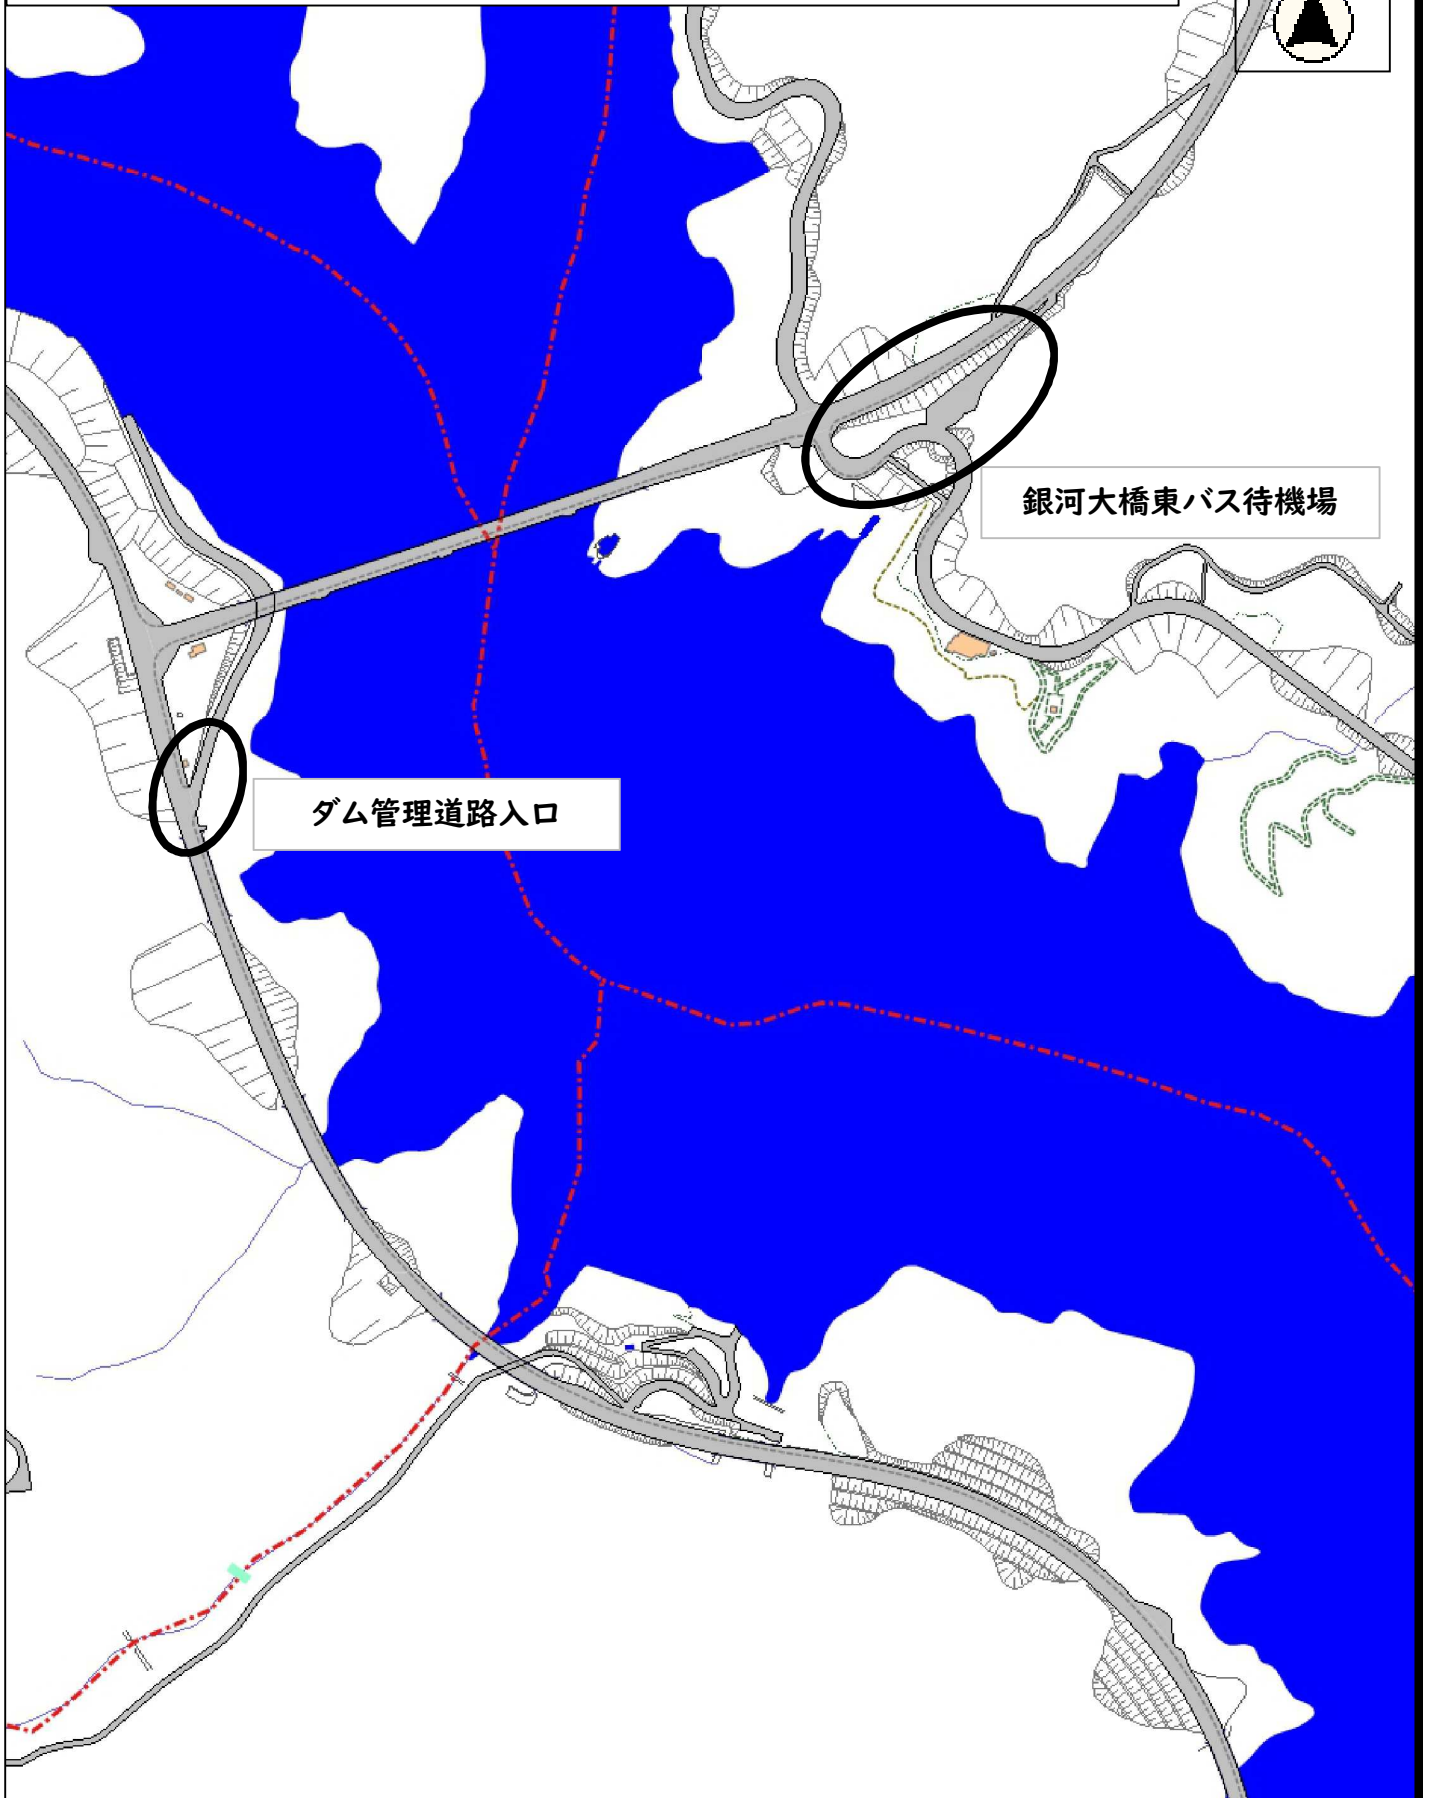

別紙2 会場配置図

会場配置図(富士支所)

富士支所

富士支所庁舎

会場配置図(富士しゃくなげ湖水上競技場・展望台乗降場)

会場配置図(銀河大橋東バス待機場・ダム管理道路入口)

銀河大橋東バス待機場

ダム管理道路入口

会場配置図(北山校バス乗降場)

北山校北バス乗降場

北山校小中一貫校