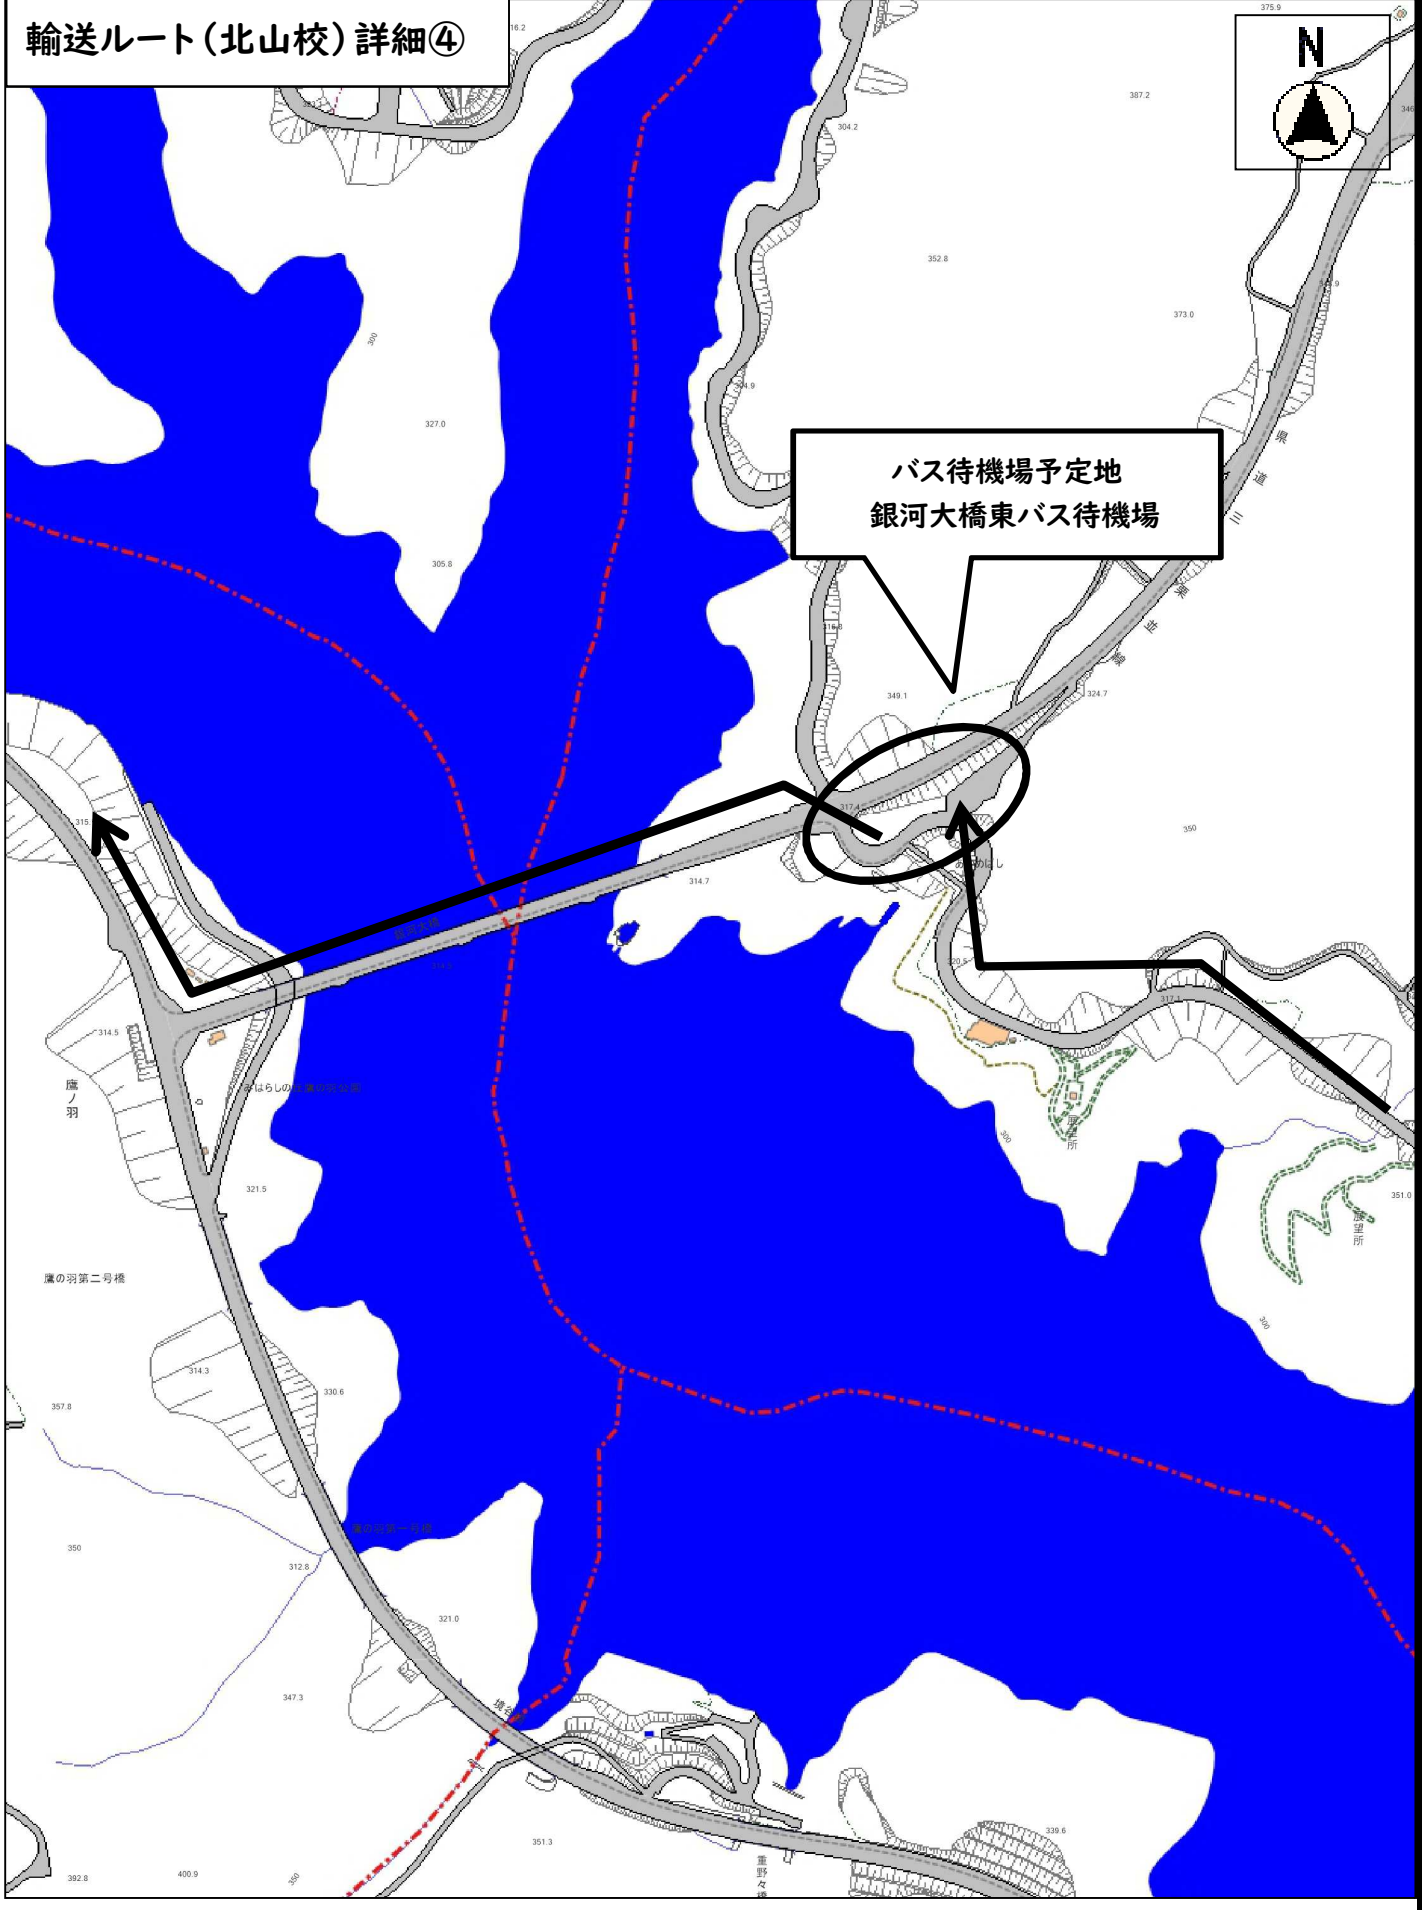

中原橋

305.7

輸送ルート(北山校)詳細②

バス乗降場予定地
富士しゃくなげ湖水上競技場

輸送ルート(北山校)詳細③

輸送ルート(北山校)詳細④

バス待機場予定地
銀河大橋東バス待機場

輸送ルート(北山校)詳細⑤