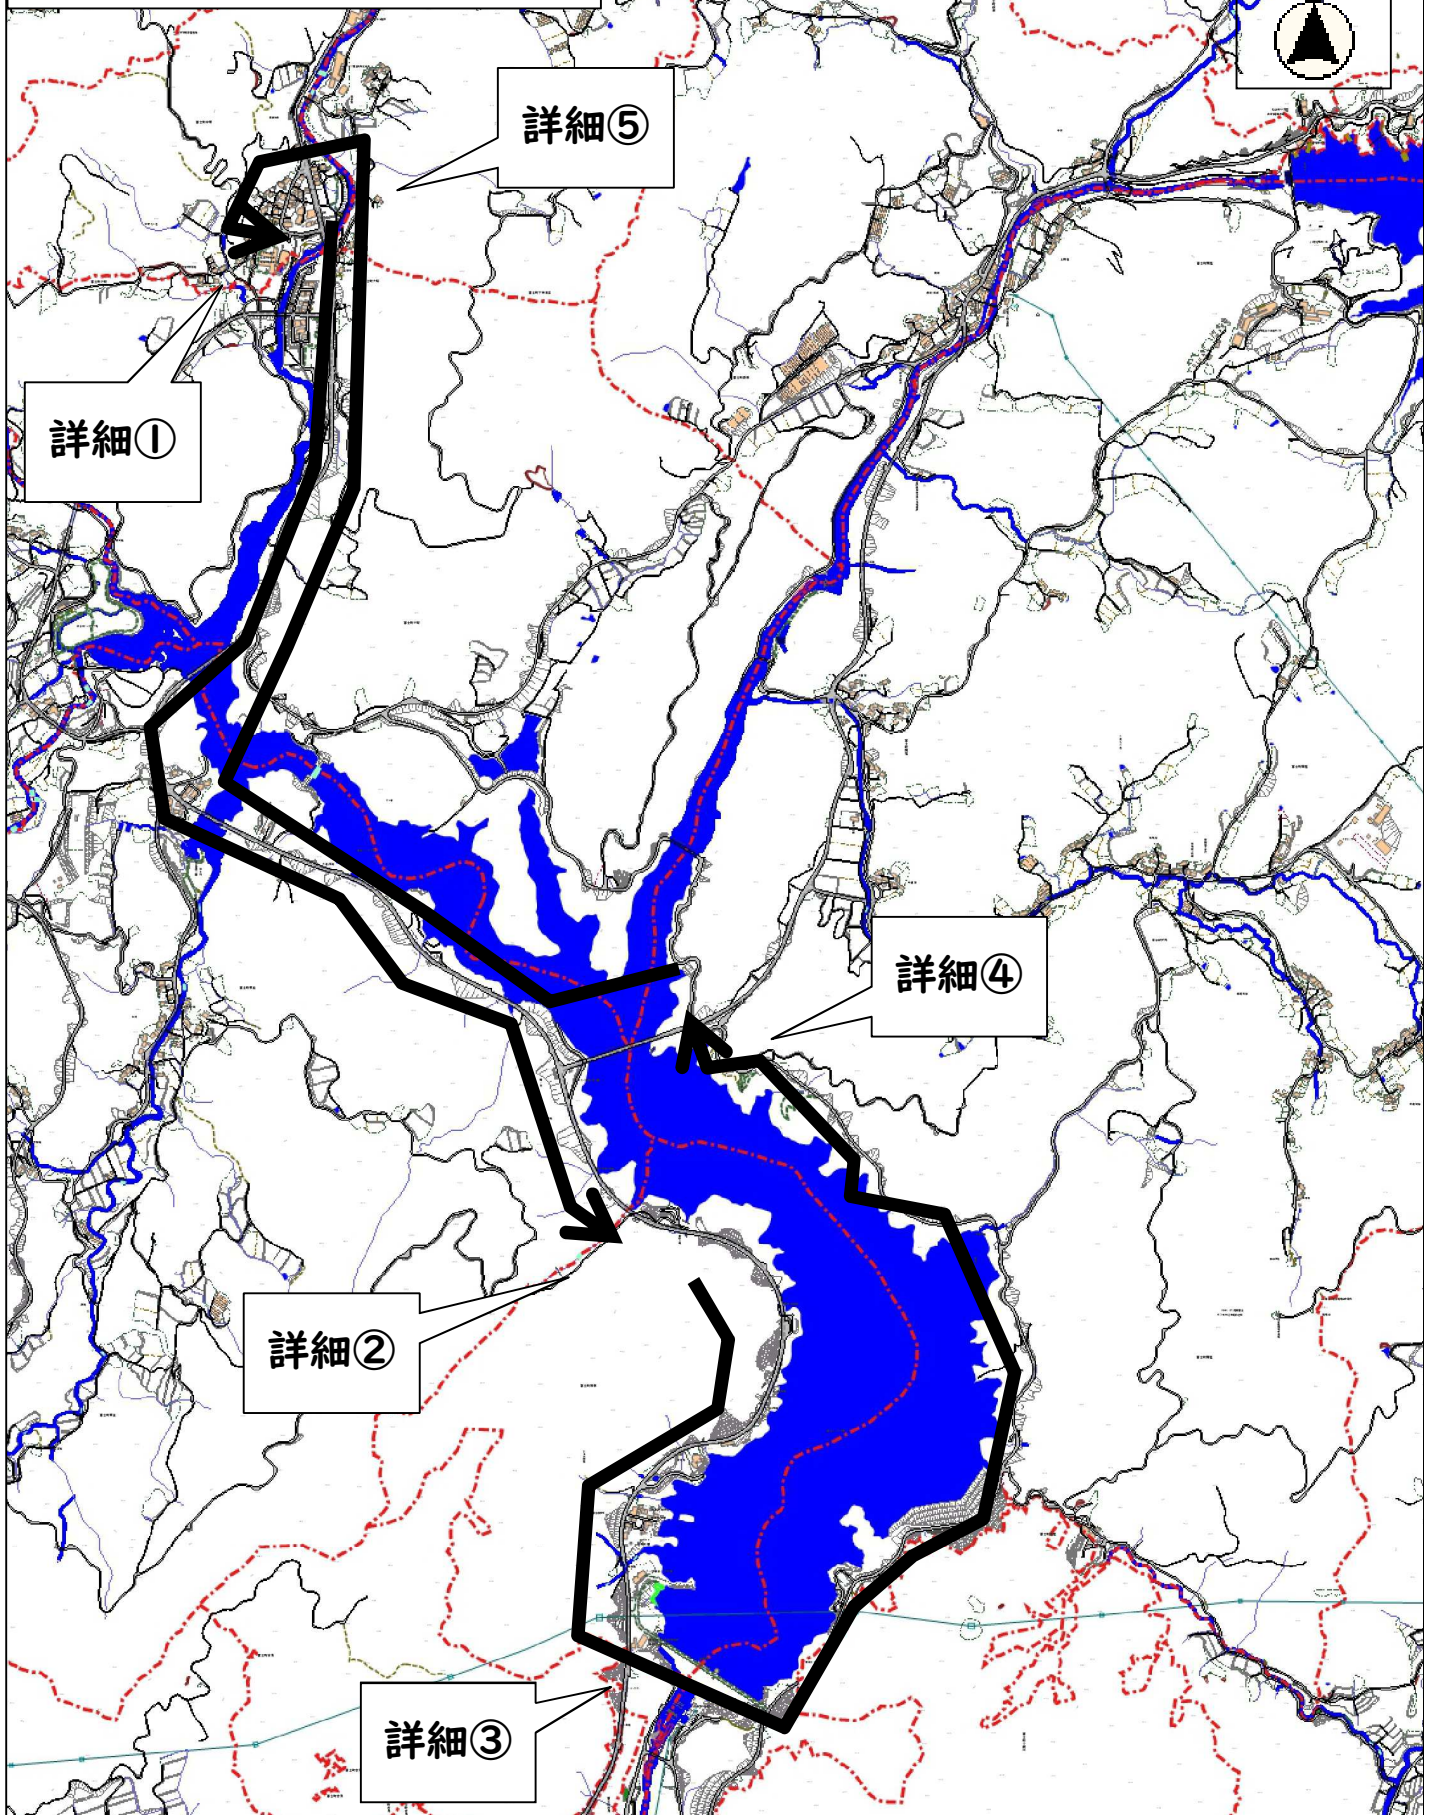

別紙3-2 輸送ルート(北山校)

輸送ルート(北山校)詳細①

352.9

307.0

北山駐在所

306.9

北山郵便局

富士北部

コミュニティセンター

305.7

304.9

乗降場予定地
JA跡地前

306.3

小中一貫校

北山校小学部

北山校中学部

中原橋

305.7

輸送ルート(北山校)詳細②

バス乗降場予定地
富士しゃくなげ湖水上競技場

輸送ルート(北山校)詳細③

輸送ルート(北山校)詳細④

バス待機場予定地
銀河大橋東バス待機場

輸送ルート(北山校)詳細⑤

304.9

乗降場予定地
JA跡地前

306.3

小中一貫校

北山校小学部

北山校中学部

中原橋

05.7