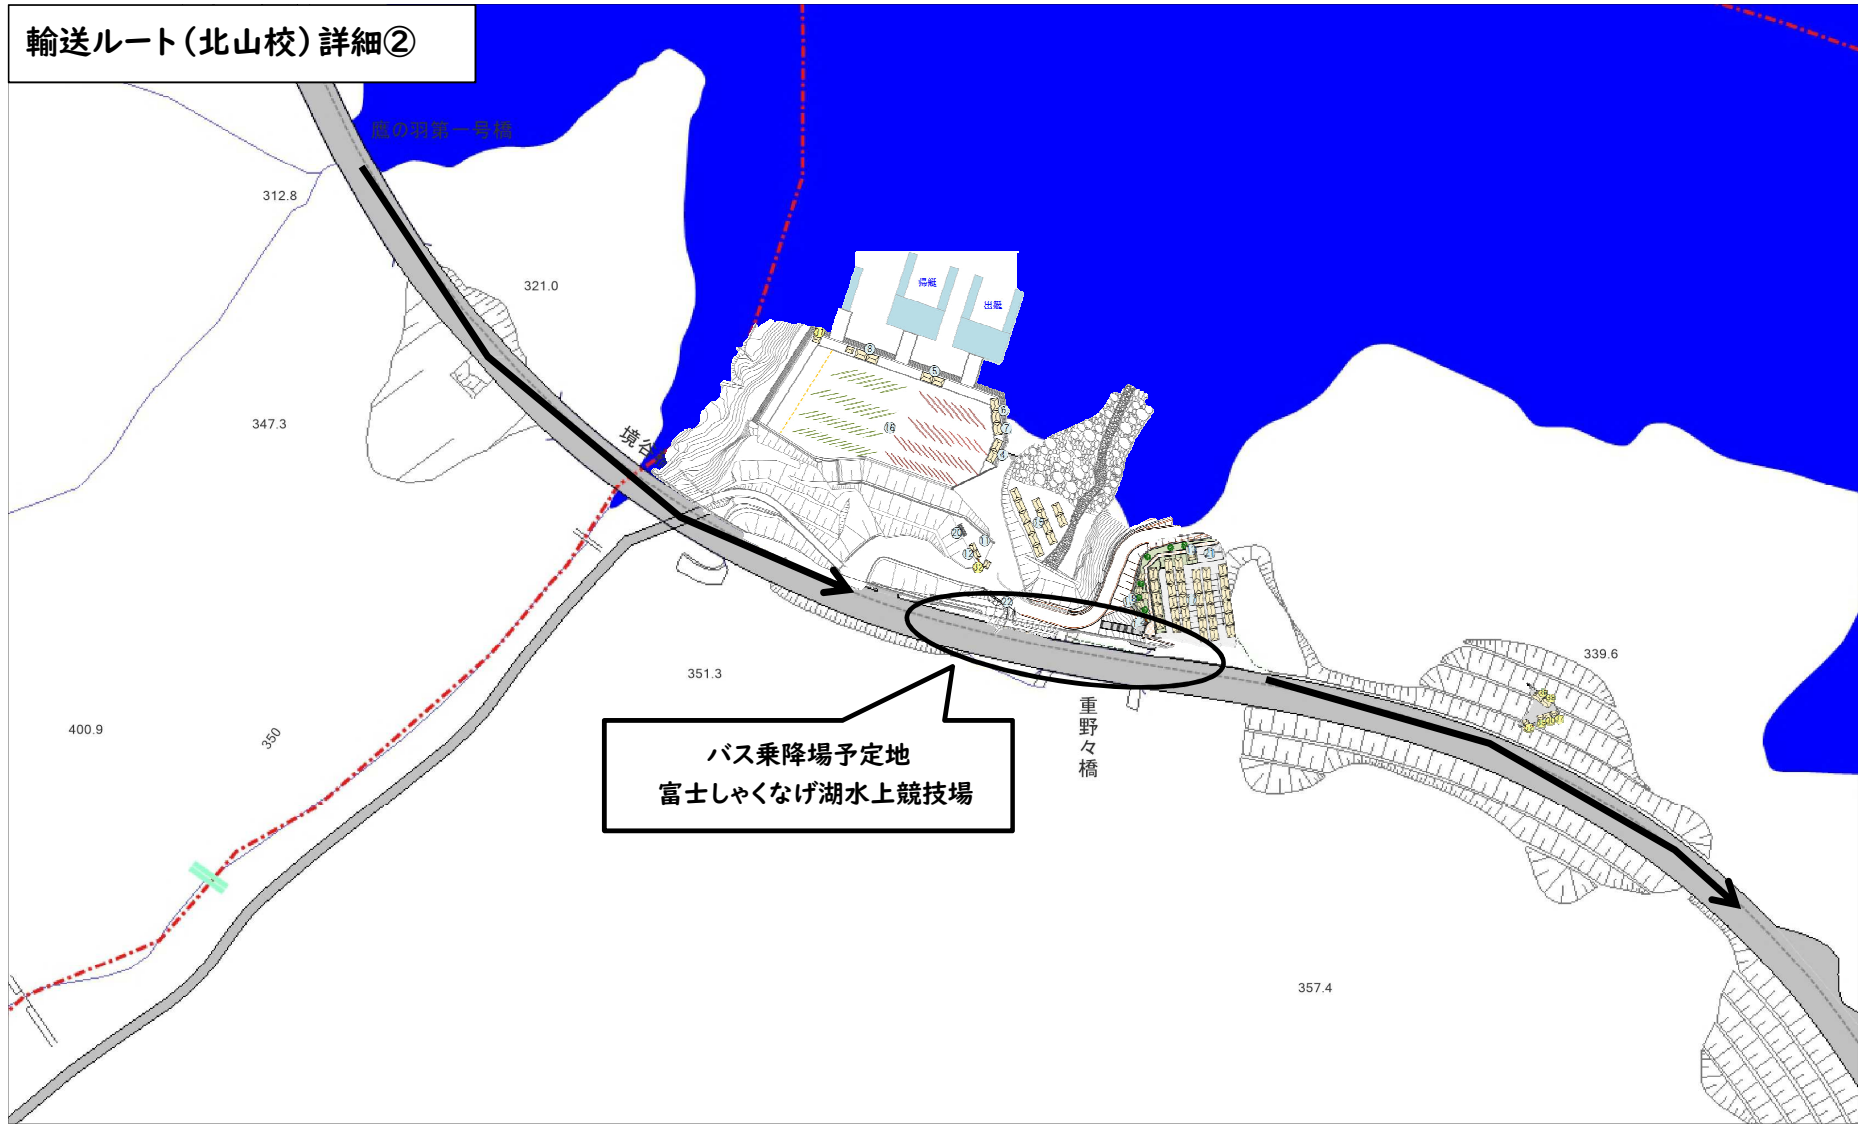

別紙3-2 輸送ルート(北山校)

輸送ルート(北山校)詳細①

352.9

307.0

北山駐在所

306.9

北山郵便局

富士北部

コミュニティセンター

305.7

304.9

乗降場予定地
JA跡地前

306.3

小中一貫校

北山校小学部

北山校中学部

中原橋

305.7

輸送ルート(北山校)詳細②

バス乗降場予定地
富士しゃくなげ湖水上競技場

輸送ルート(北山校)詳細③

輸送ルート(北山校)詳細④

バス待機場予定地
銀河大橋東バス待機場

輸送ルート(北山校)詳細⑤