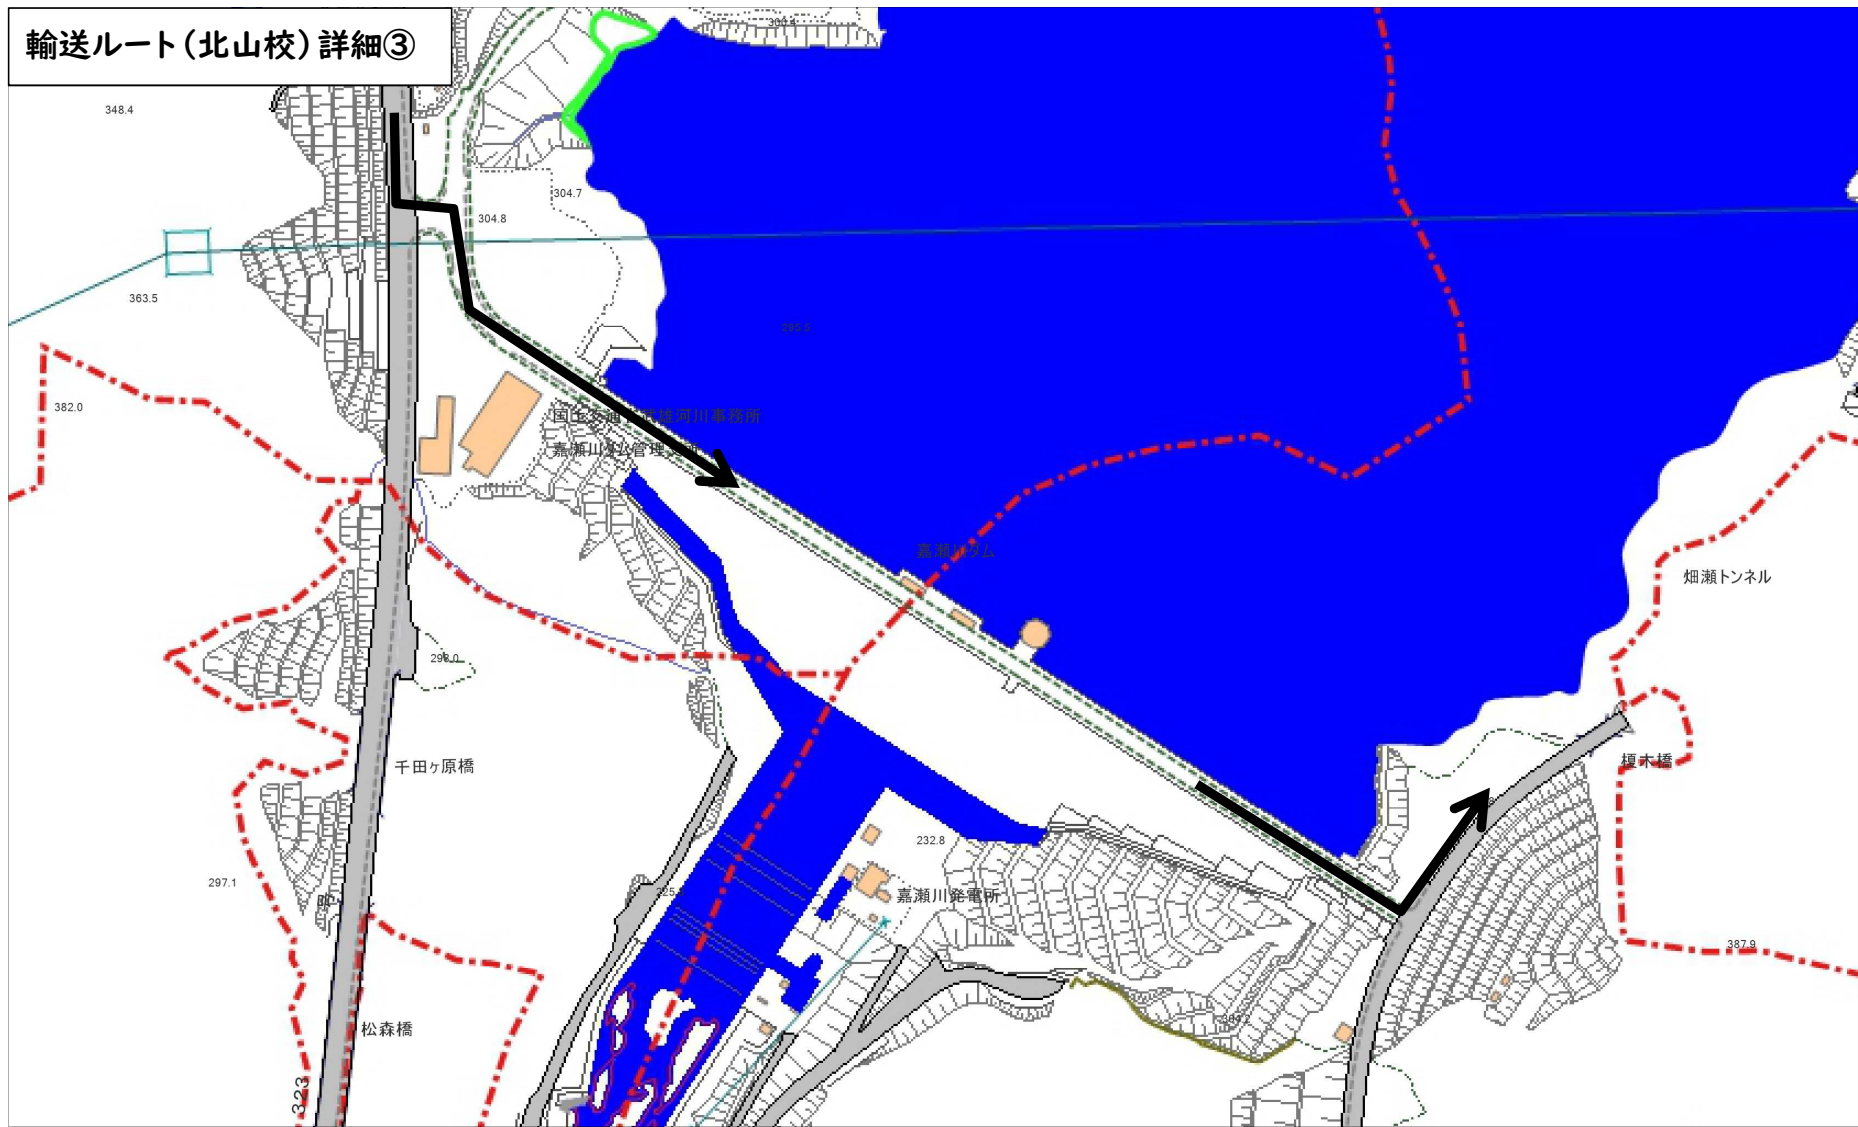

中原橋

305.7

輸送ルート(北山校)詳細②

バス乗降場予定地
富士しゃくなげ湖水上競技場

輸送ルート(北山校)詳細③

輸送ルート(北山校)詳細④

バス待機場予定地
銀河大橋東バス待機場

輸送ルート(北山校)詳細⑤