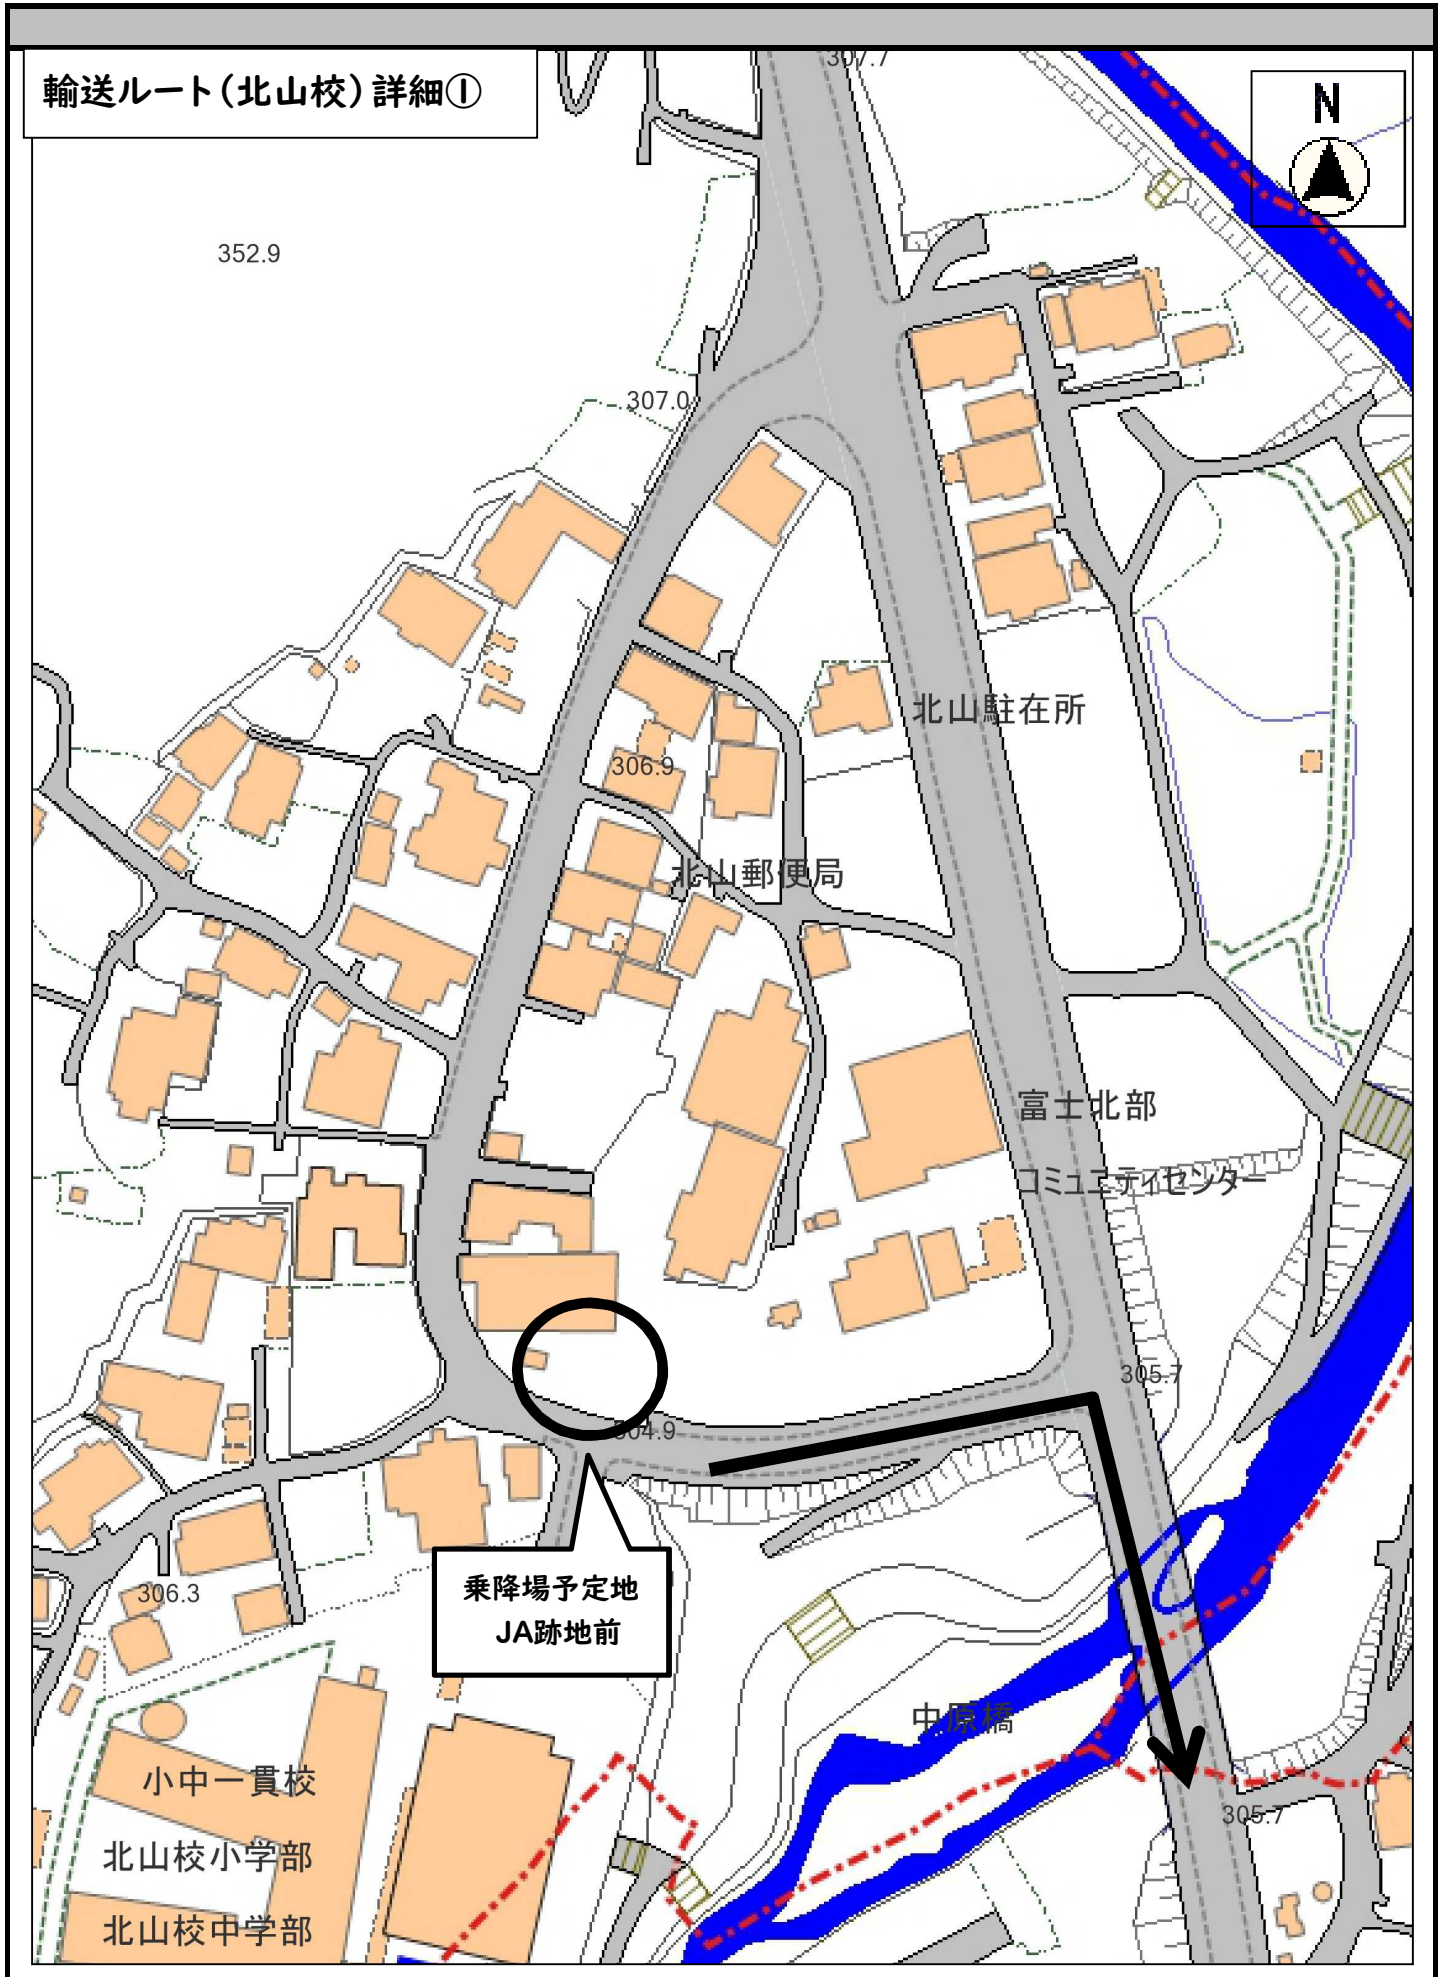

別紙3-2 輸送ルート(北山校)

輸送ルート(北山校)詳細①

352.9

307.0

北山駐在所

306.9

北山郵便局

富士北部

コミュニティセンター

305.7

304.9

乗降場予定地
JA跡地前

306.3

小中一貫校

北山校小学部

北山校中学部

中原橋

305.7

輸送ルート(北山校)詳細②

バス乗降場予定地
富士しゃくなげ湖水上競技場

輸送ルート(北山校)詳細③

輸送ルート(北山校)詳細④

バス待機場予定地
銀河大橋東バス待機場

輸送ルート(北山校)詳細⑤