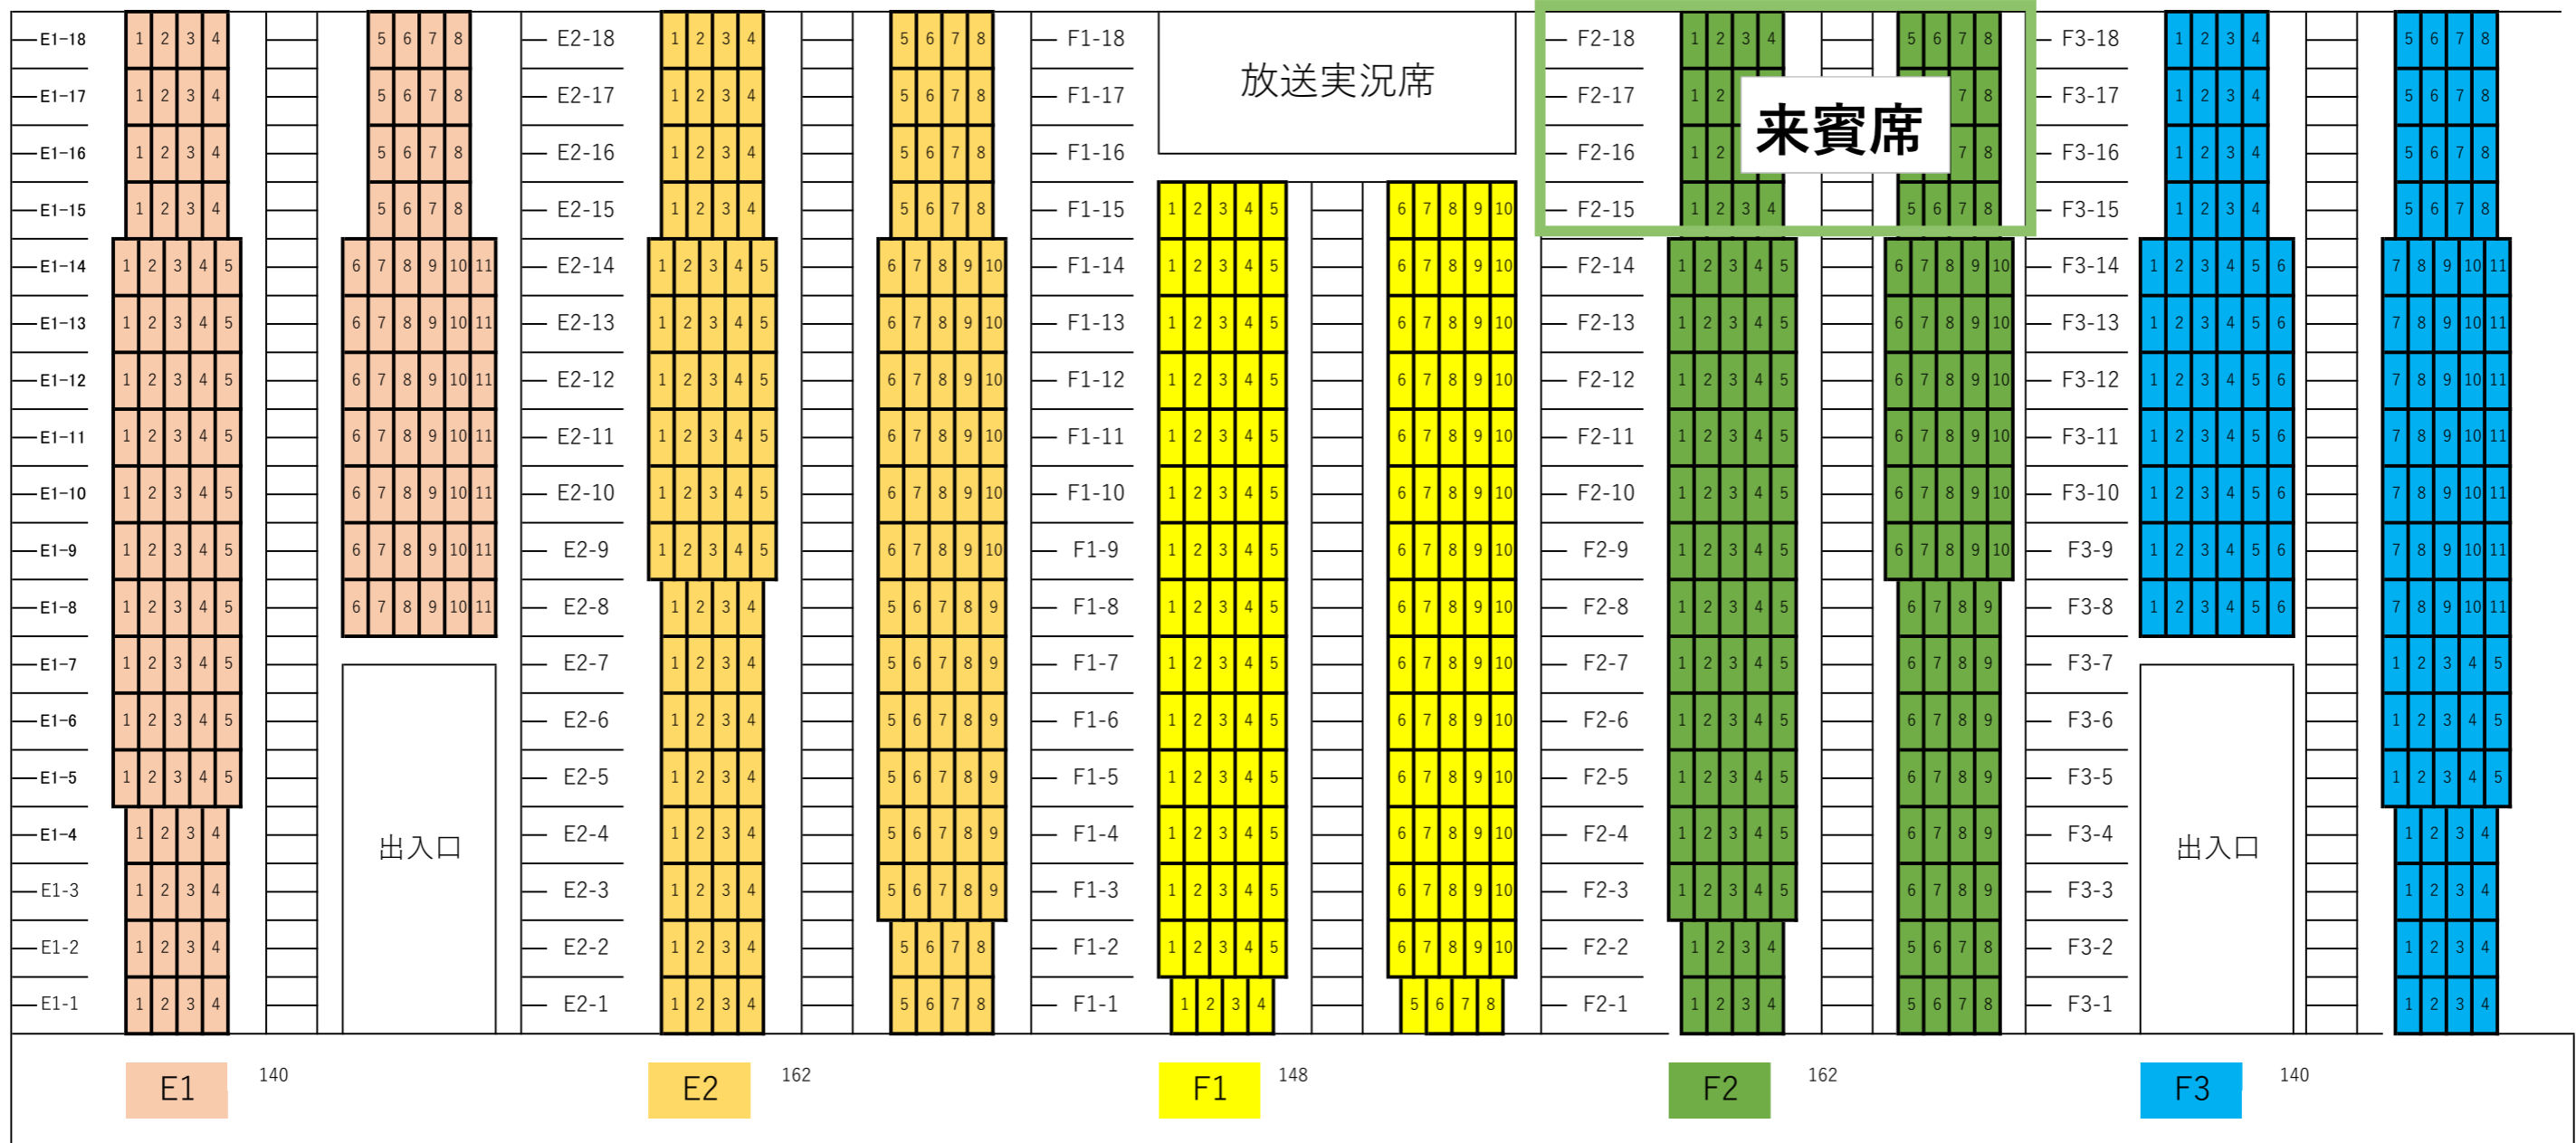

出入口

出入口

学校応援

《1 塁側》

ブルペン

**E3** 40

**E4** 30

**F4** 30

**F5** 40

バックネット

G 1 220

G 2 220

G 3 180

G 4 227

G 5 246

G 6 235

G 7 46

G 8 72

G 9 93

G 10 95

G 11 127

G 12 167

《 3 墨側 》

H 1 181      H 2 246      H 3 246      I 1 207      I 2 234      I 3 246