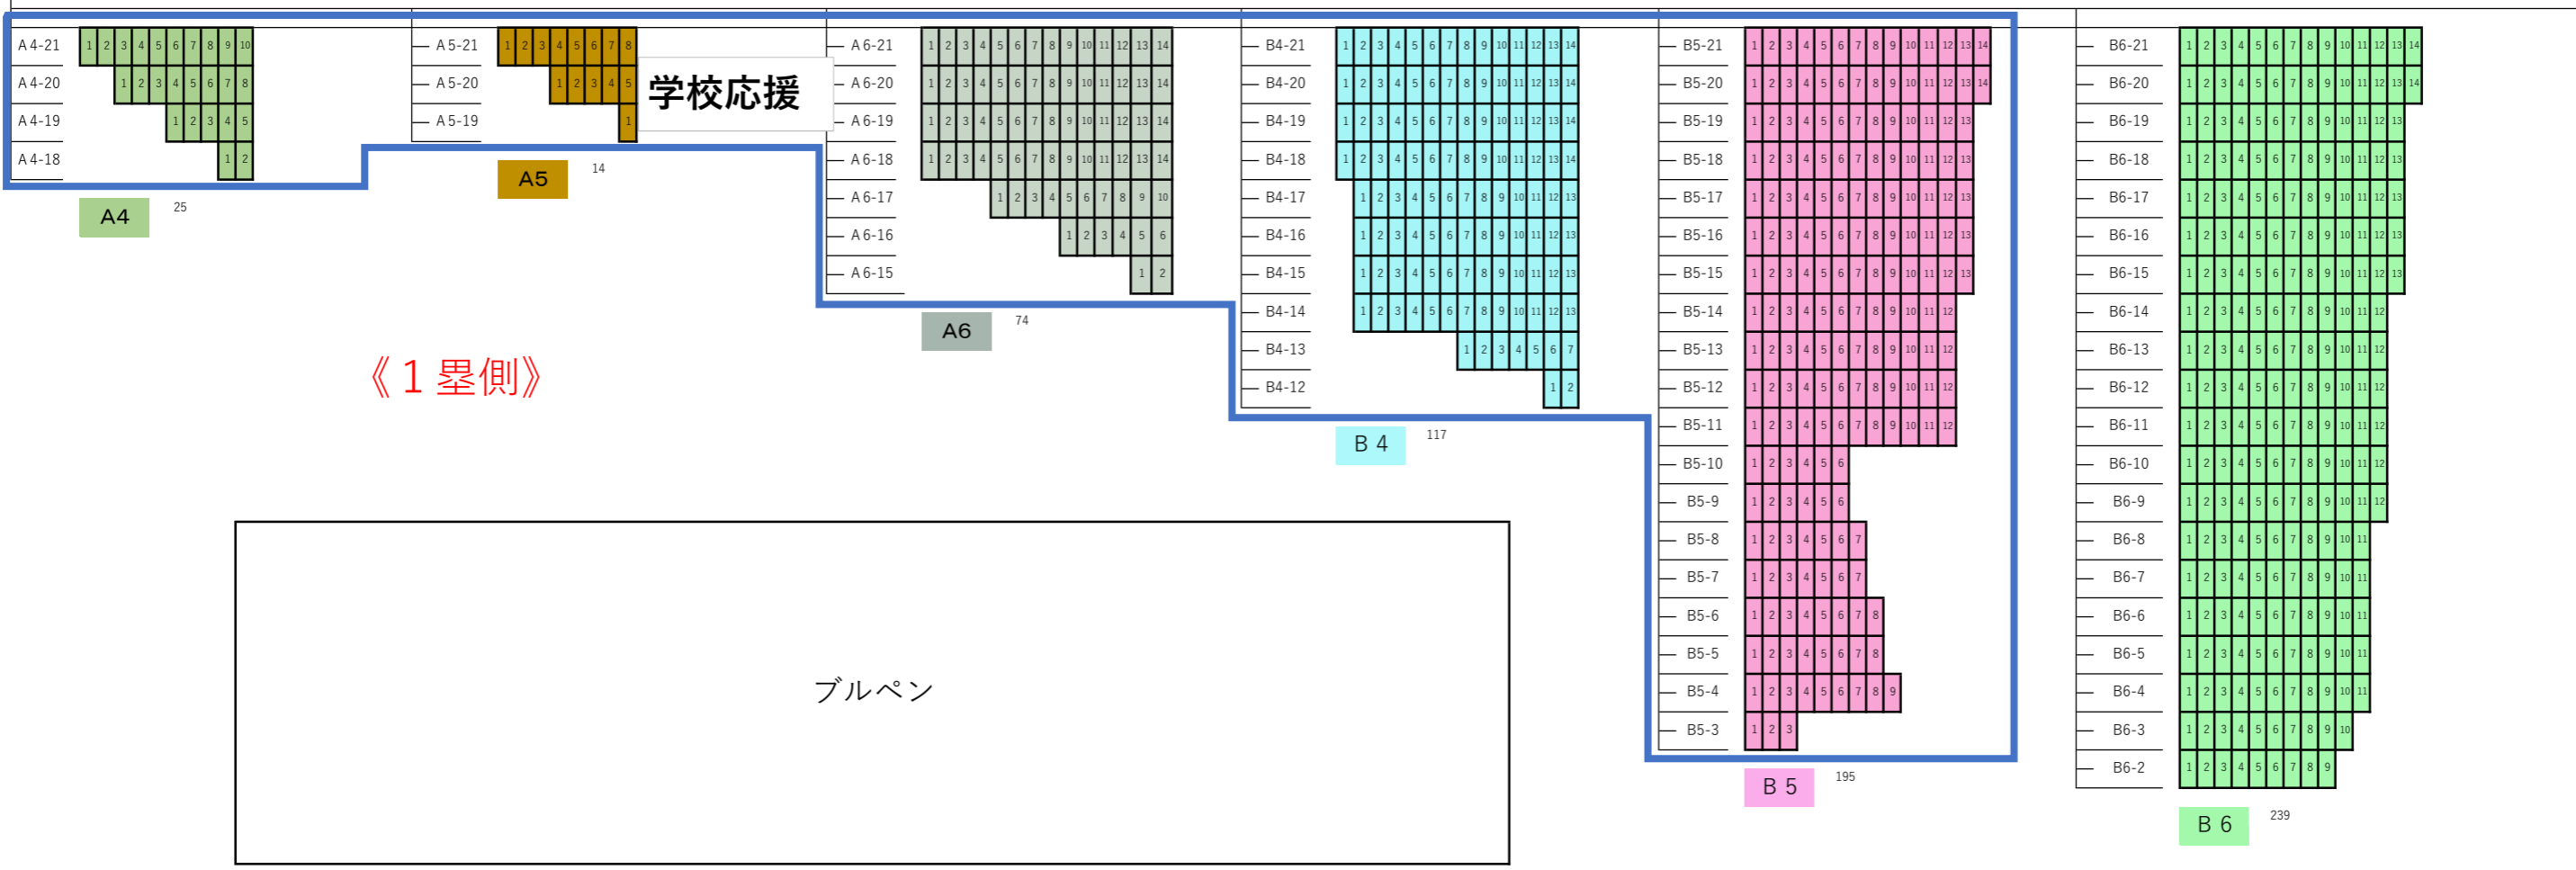

出入口

出入口

学校応援

《1 塁側》

ブルペン

**E3** 40

**E4** 30

**F4** 30

**F5** 40

バックネット

G 1 220

G 2 220

G 3 180

G 4 227

G 5 246

G 6 235

G 7 46

G 8 72

G 9 93

G 10 95

G 11 127

G 12 167

《 3 墨側 》

H 1 181      H 2 246      H 3 246      I 1 207      I 2 234      I 3 246