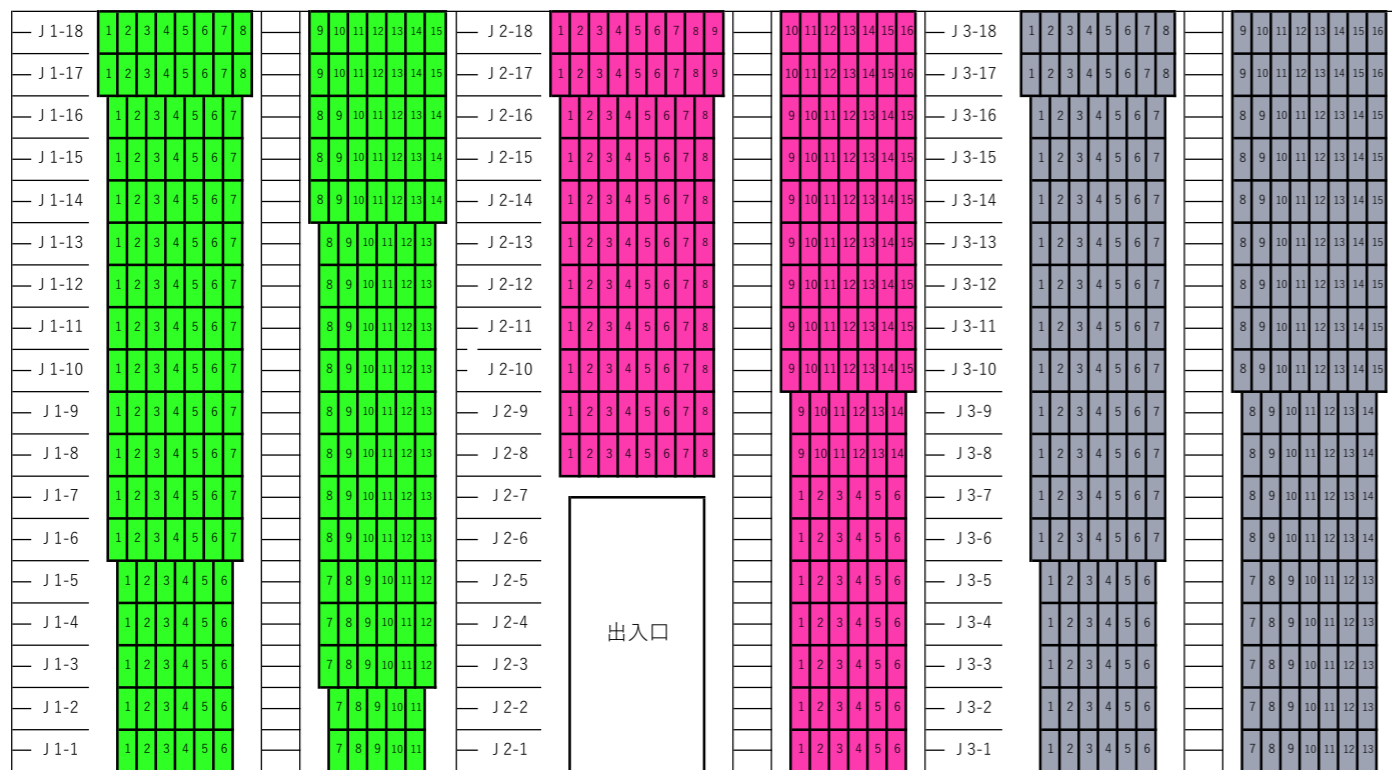

出入口

出入口

学校応援

《1 塁側》

ブルペン

**E3** 40

**E4** 30

**F4** 30

**F5** 40

バックネット

G 1 220

G 2 220

G 3 180

G 4 227

G 5 246

G 6 235

G 7 46

G 8 72

G 9 93

G 10 95

G 11 127

G 12 167

《 3 墨側 》

H 1 181      H 2 246      H 3 246      I 1 207      I 2 234      I 3 246

H 4 222      H 5 250      H 6 246      I 4 239      I 5 195      I 6 117

J 1 234

J 2 207

J 3 258

J 4 74

J 5 14

J 6 25

《3 墨側》