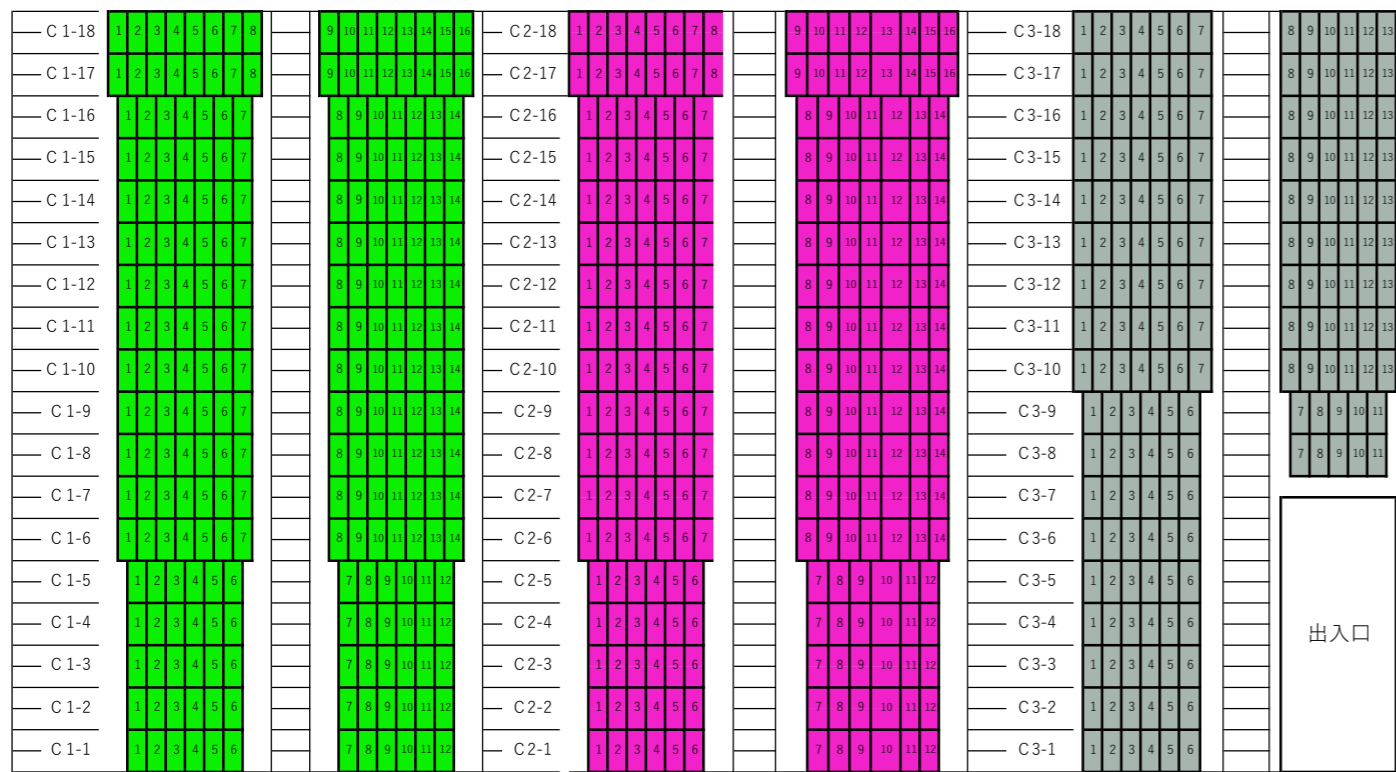

出入口

出入口

学校応援

《1 塁側》

ブルペン

**E3** 40

**E4** 30

**F4** 30

**F5** 40

バックネット

G 1 220

G 2 220

G 3 180

G 4 227

G 5 246

G 6 235

G 7 46

G 8 72

G 9 93

G 10 95

G 11 127

G 12 167

《 3 墨側 》

H 1 181      H 2 246      H 3 246      I 1 207      I 2 234      I 3 246