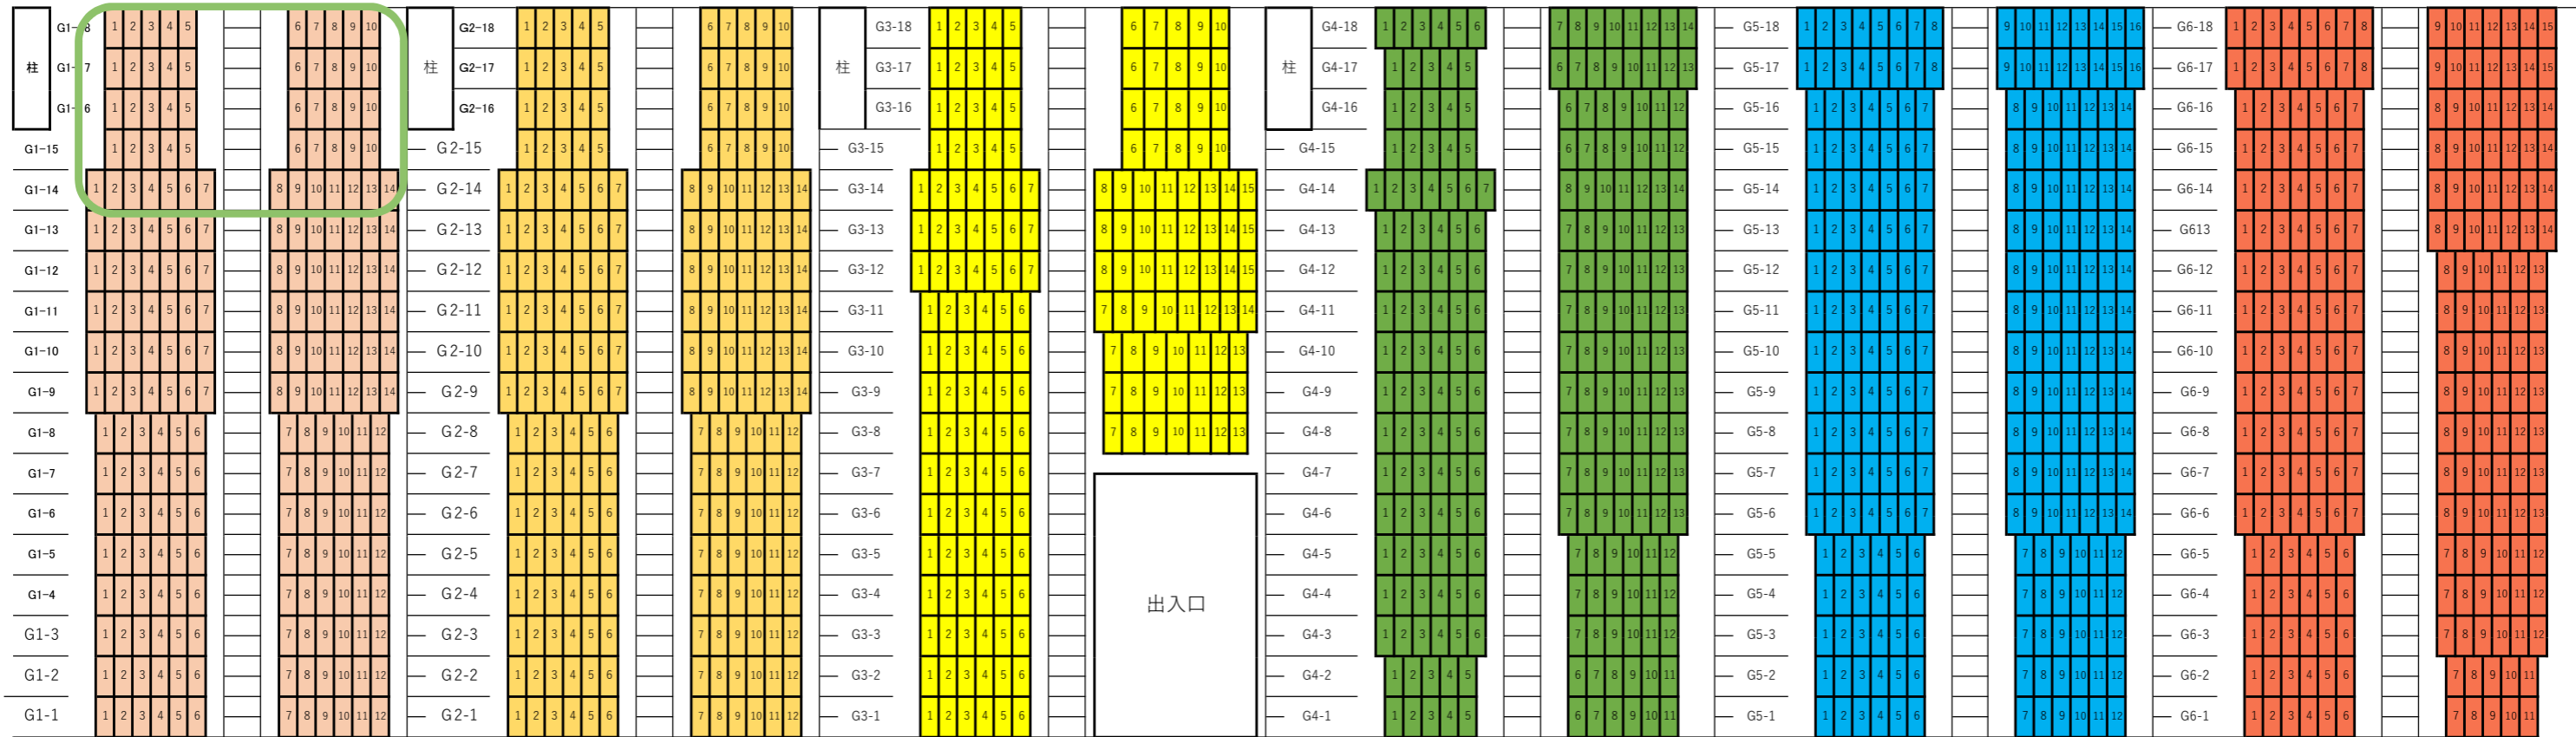

出入口

出入口

学校応援

《1 塁側》

ブルペン

**E3** 40

**E4** 30

**F4** 30

**F5** 40

バックネット

G 1 220

G 2 220

G 3 180

G 4 227

G 5 246

G 6 235

G 7 46

G 8 72

G 9 93

G 10 95

G 11 127

G 12 167

《 3 墨側 》

H 1 181      H 2 246      H 3 246      I 1 207      I 2 234      I 3 246