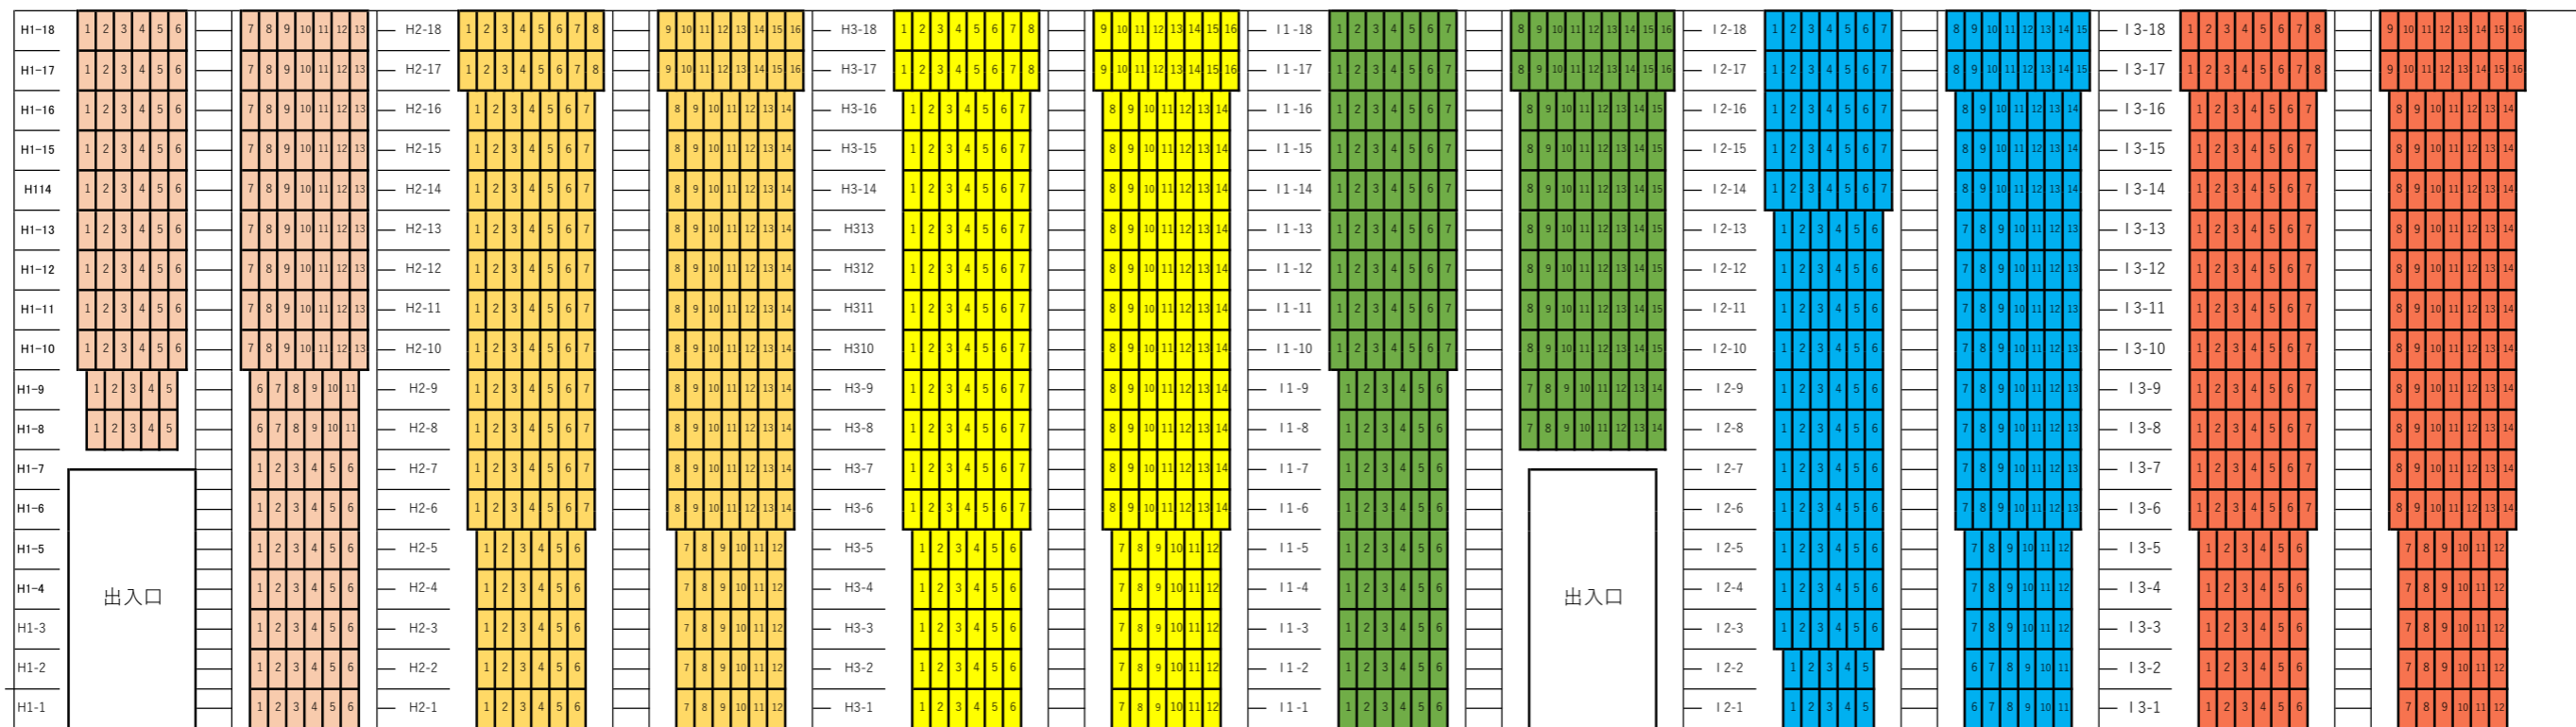

出入口

出入口

学校応援

《1 塁側》

ブルペン

**E3** 40

**E4** 30

**F4** 30

**F5** 40

バックネット

G 1 220

G 2 220

G 3 180

G 4 227

G 5 246

G 6 235

G 7 46

G 8 72

G 9 93

G 10 95

G 11 127

G 12 167

《 3 墨側 》

H 1 181      H 2 246      H 3 246      I 1 207      I 2 234      I 3 246