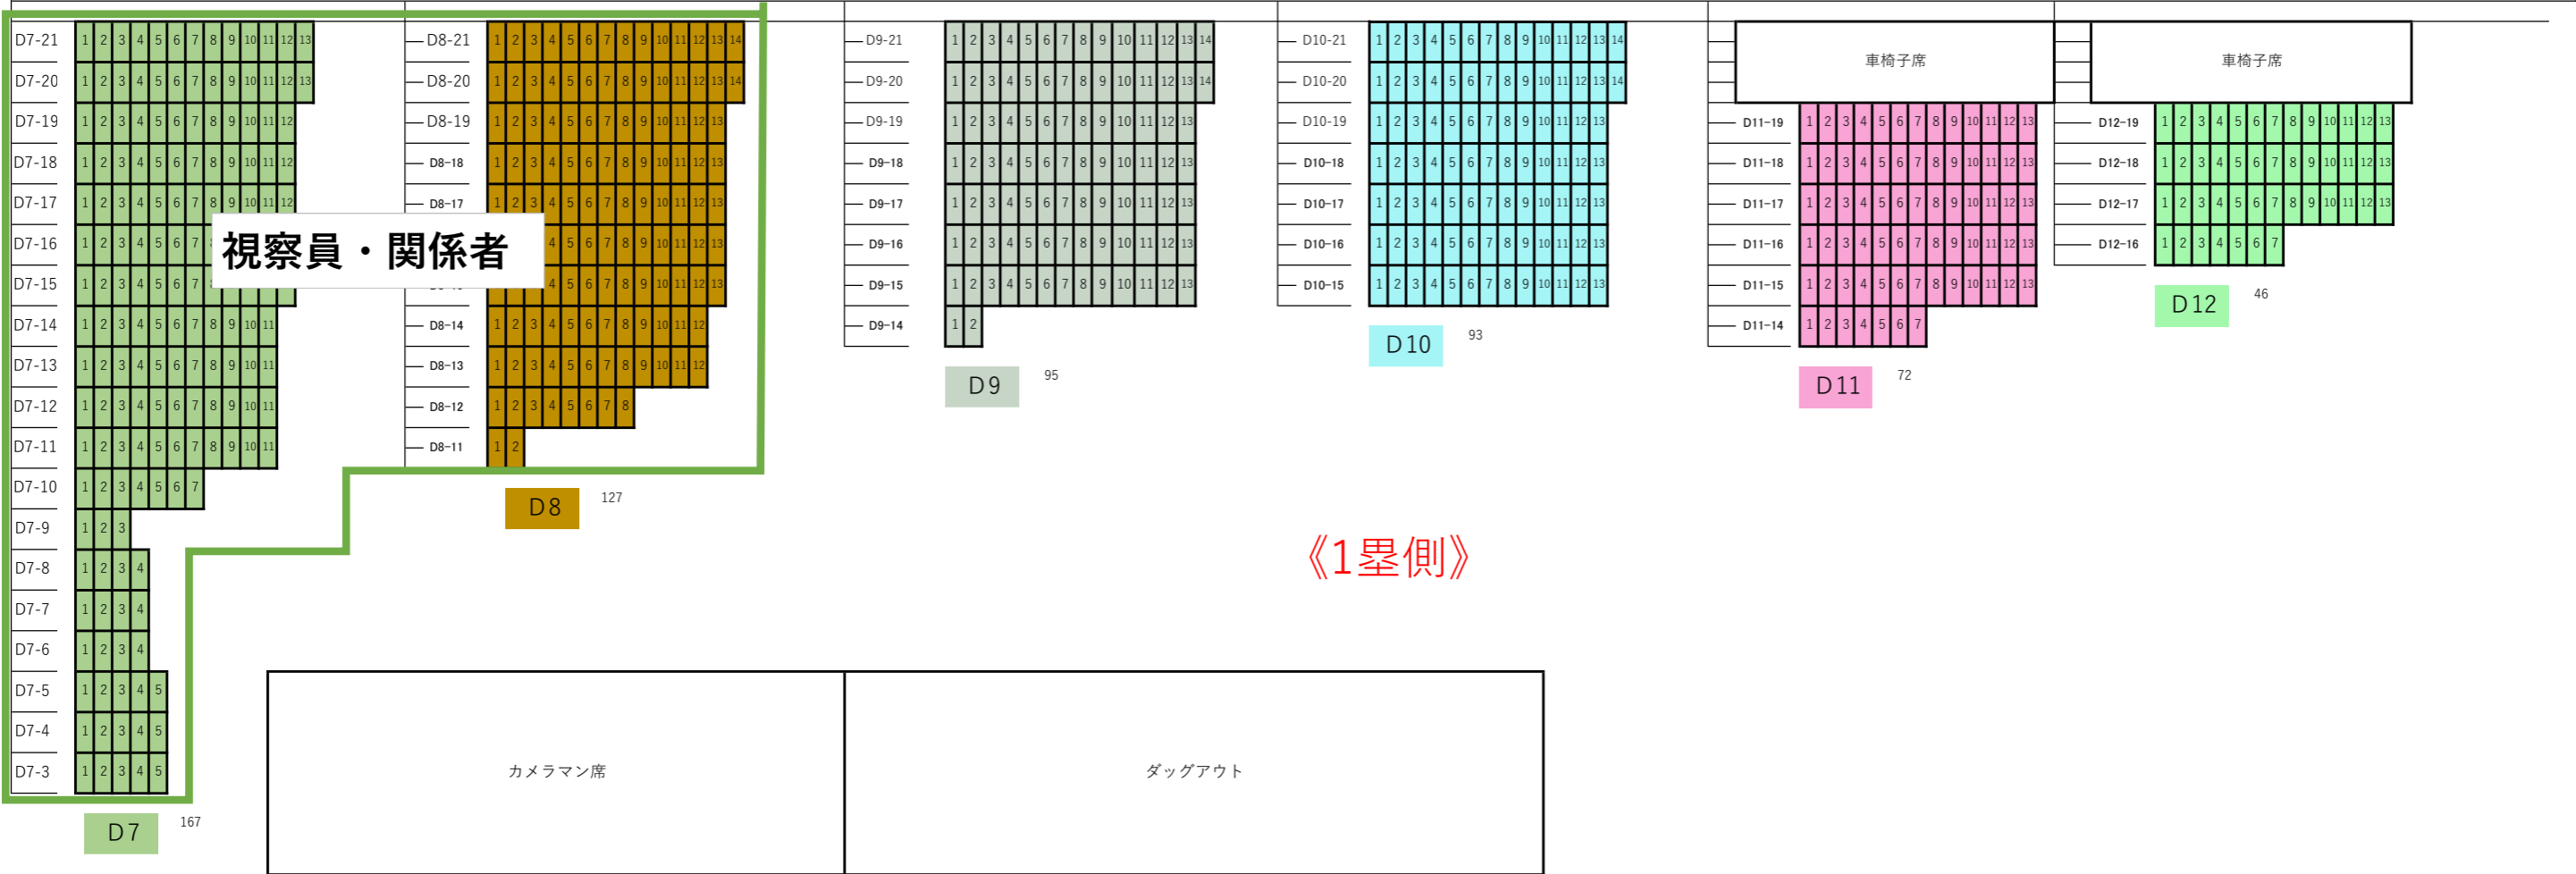

出入口

出入口

学校応援

《1 塁側》

ブルペン

**E3** 40

**E4** 30

**F4** 30

**F5** 40

バックネット

G 1 220

G 2 220

G 3 180

G 4 227

G 5 246

G 6 235