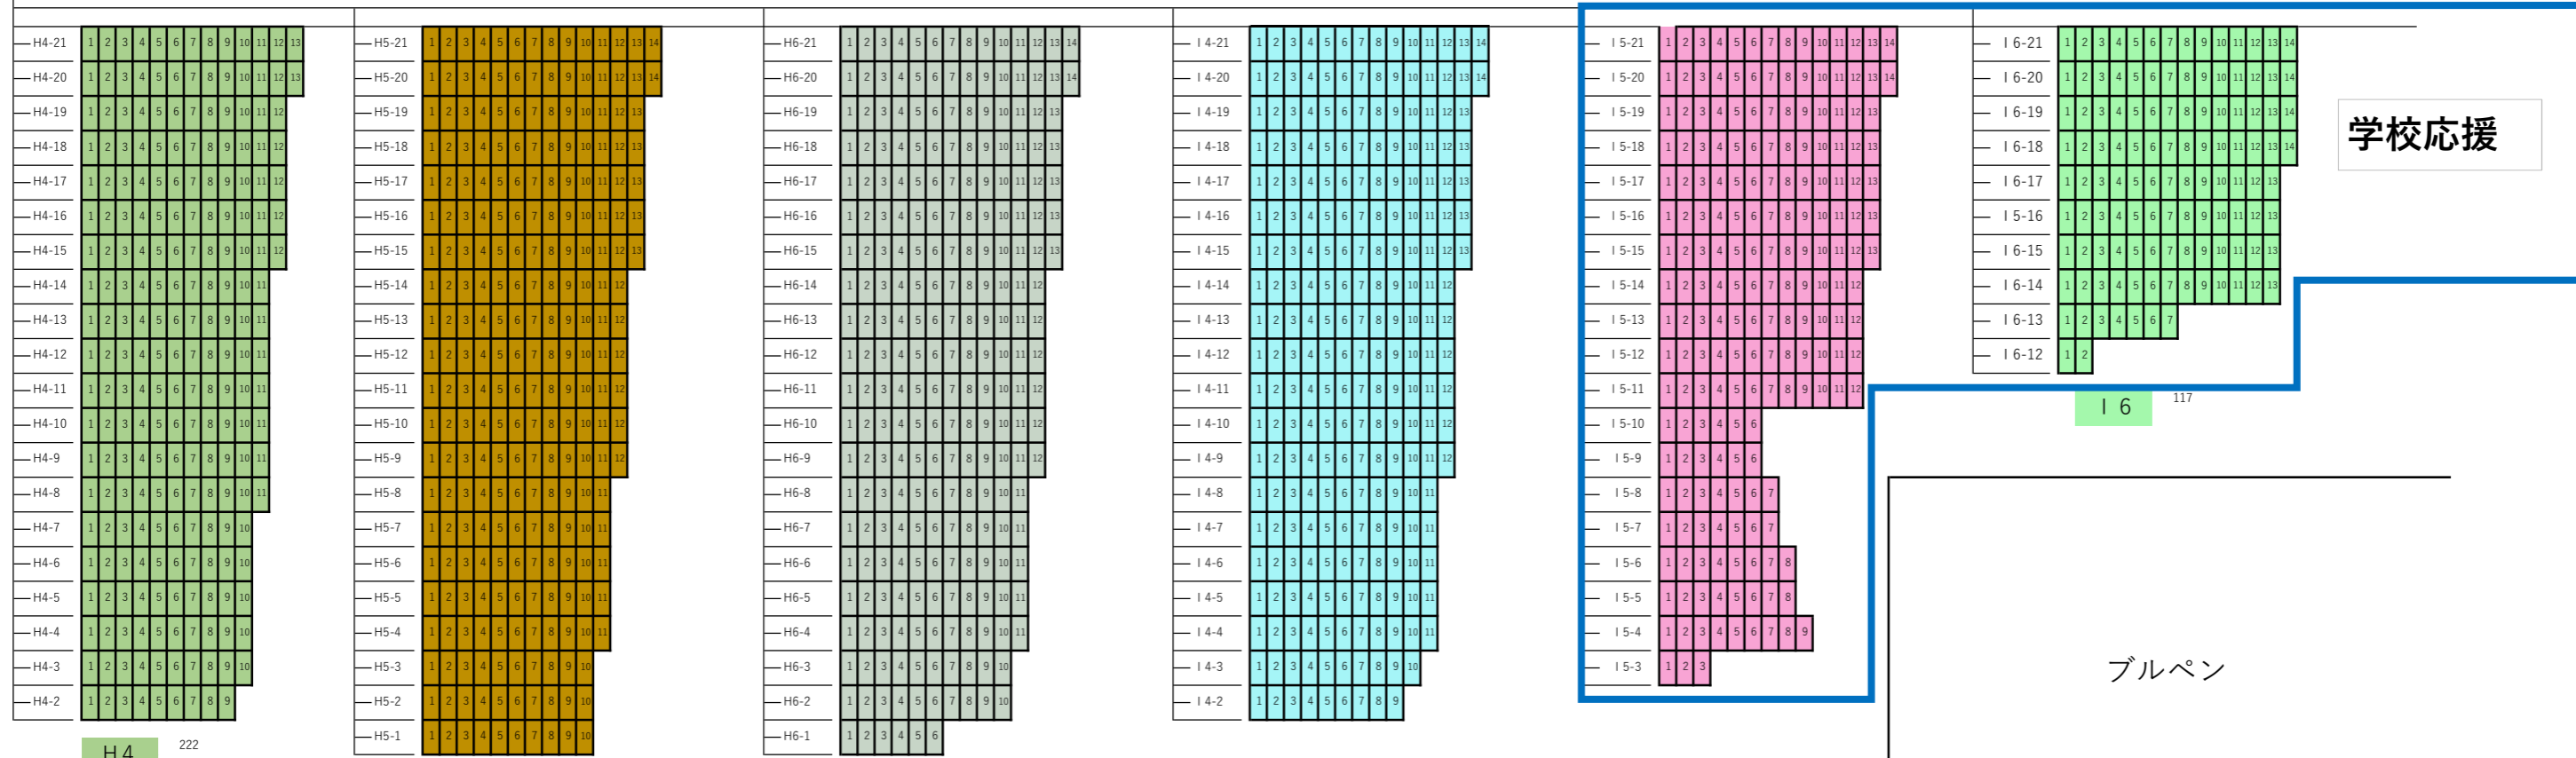

**F5** 40

バックネット

G 1 220

G 2 220

G 3 180

G 4 227

G 5 246

G 6 235

G 7 46

G 8 72

G 9 93

G 10 95

G 11 127

G 12 167

《 3 墨側 》

H 1 181      H 2 246      H 3 246      I 1 207      I 2 234      I 3 246