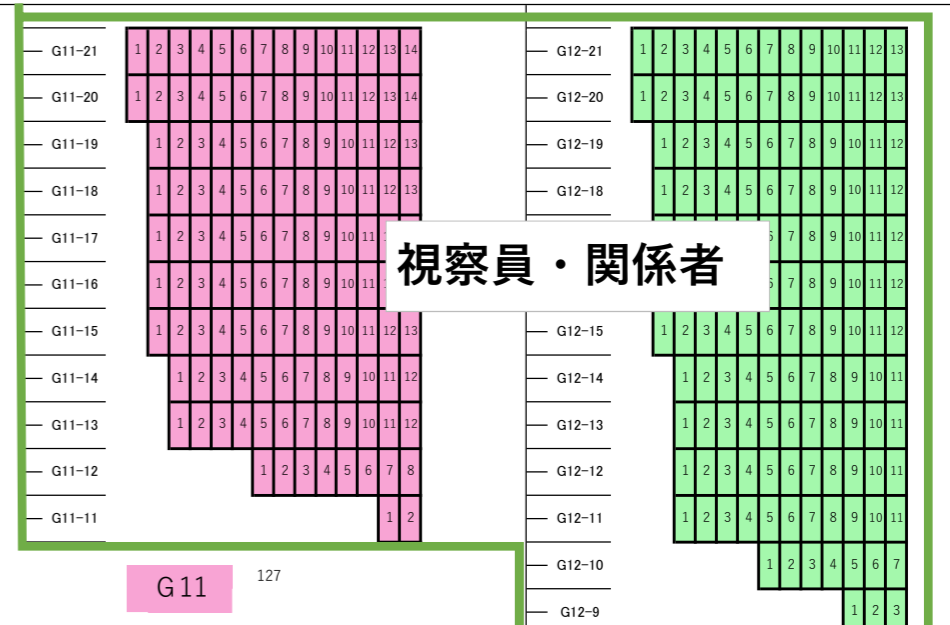

出入口

出入口

学校応援

《1 塁側》

ブルペン

**E3** 40

**E4** 30

**F4** 30

**F5** 40

バックネット

G 1 220

G 2 220

G 3 180

G 4 227

G 5 246

G 6 235

G 7 46

G 8 72

G 9 93

G 10 95

G 11 127

G 12 167

《 3 墨側 》

H 1 181      H 2 246      H 3 246      I 1 207      I 2 234      I 3 246

H 4 222      H 5 250      H 6 246      I 4 239      I 5 195      I 6 117

J 1 234

J 2 207

J 3 258

J 4 74

J 5 14

J 6 25

《3 墨側》