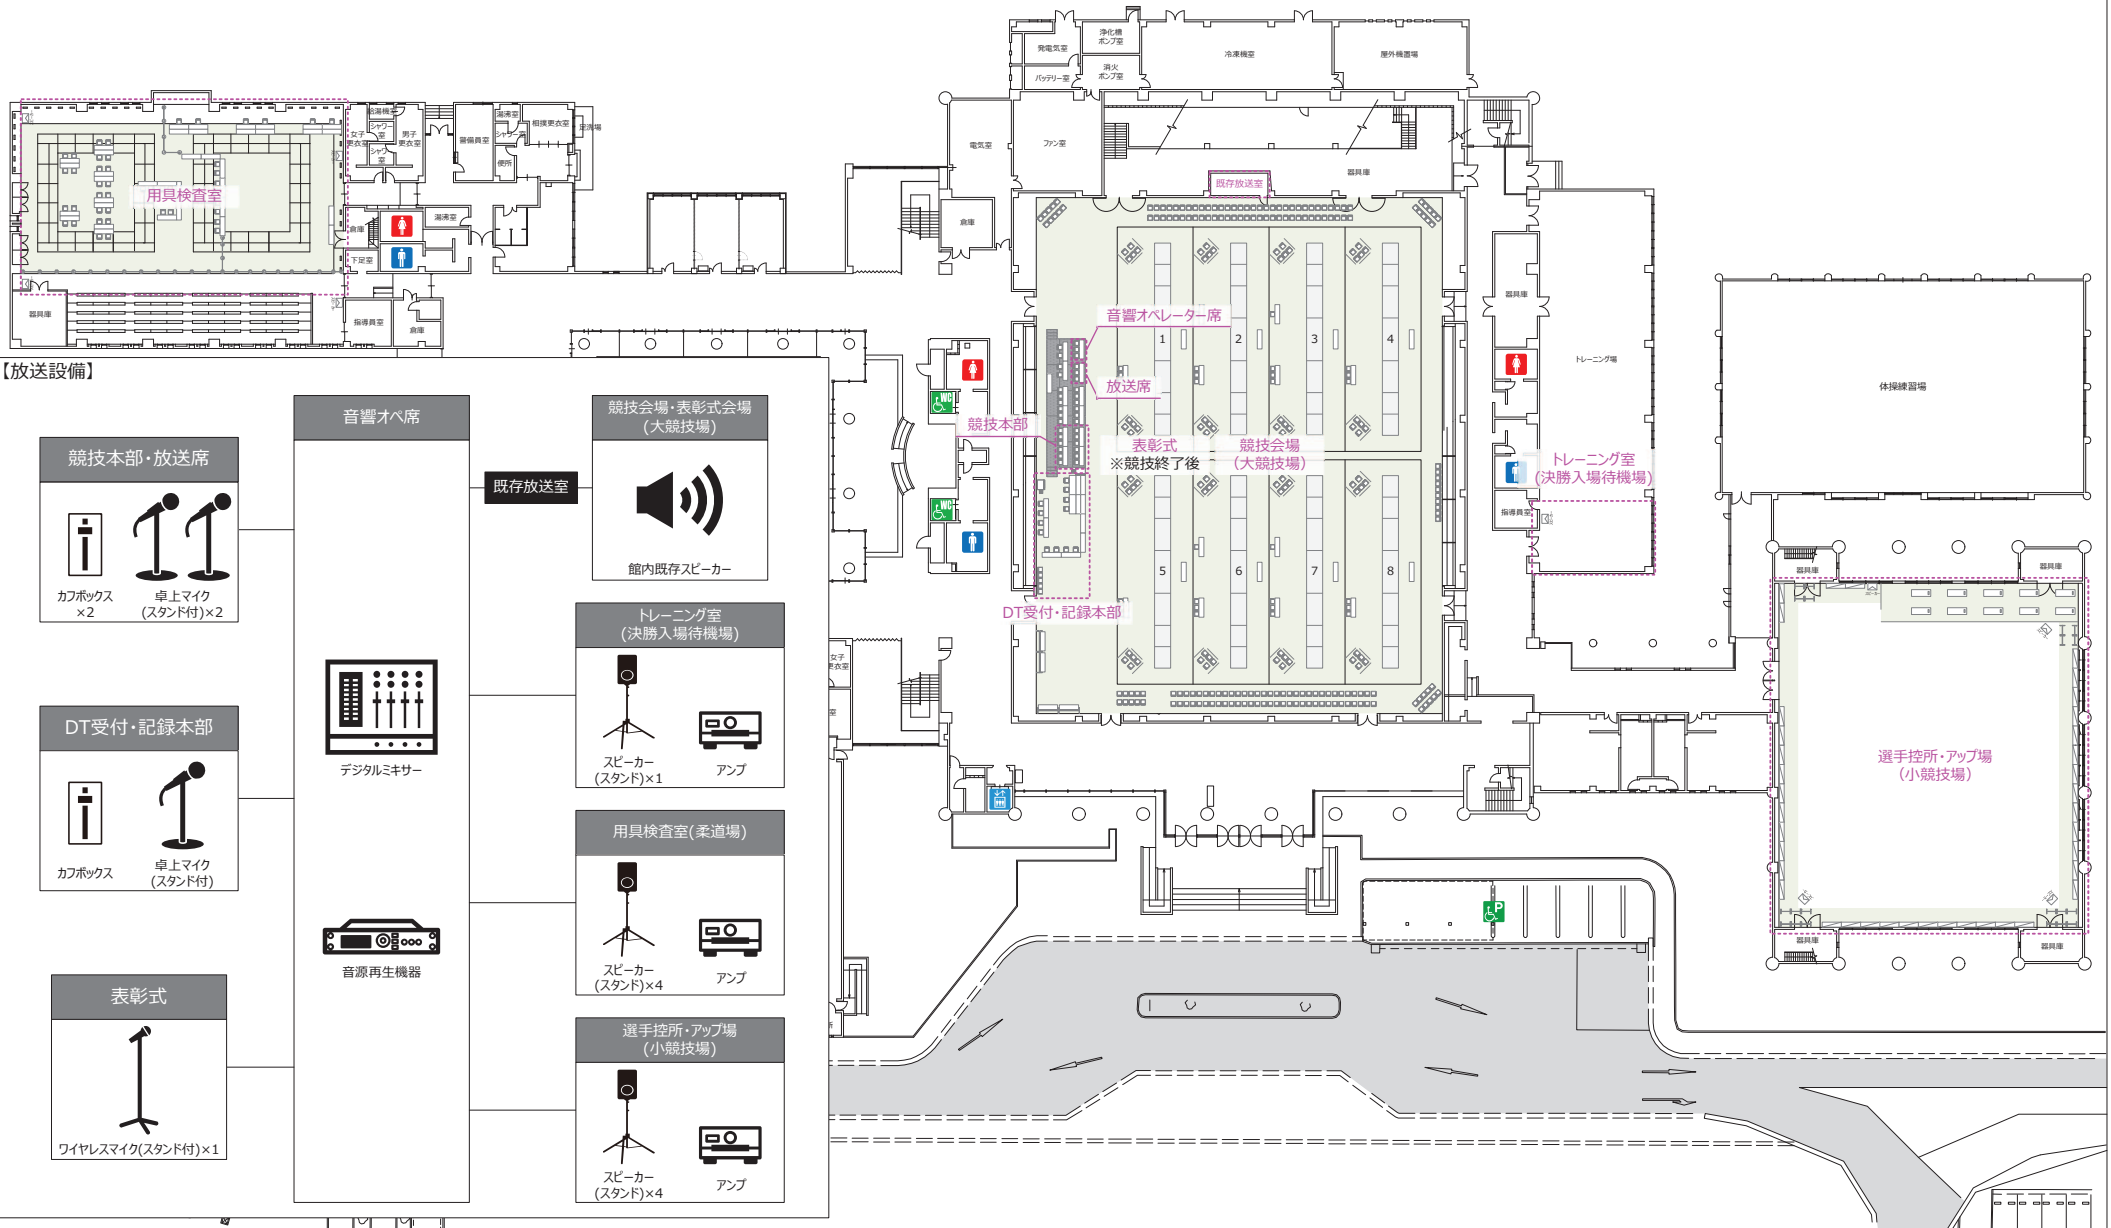

PROJECT.

SAGA2024国スポ・全障スポ佐賀市開催競技
SAGA2024

SUBJECT.

フェンシング競技(本大会/全種別)
SAGAサンライズパーク SAGAアラザ(総合体育館)放送設備

SCALE.

1/550

DATE.

SIZE.

A3

2024.02.23

SAGA 2024