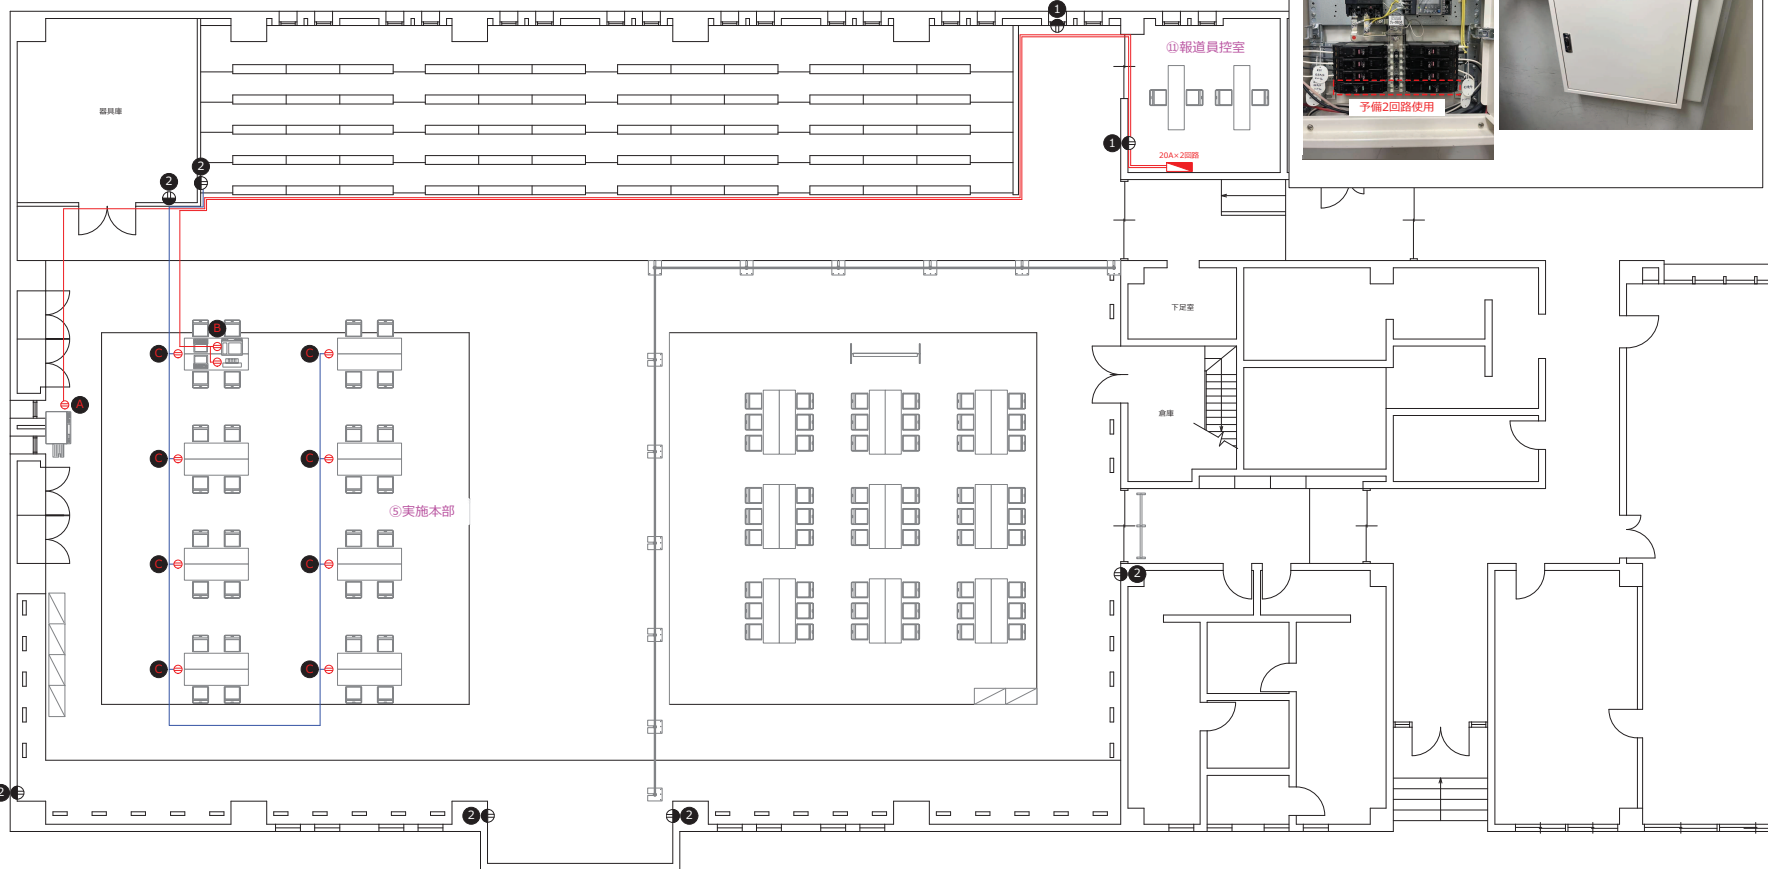

SIZE.

A3

SAGA 2024

- 1 報道員控室にて使用
- 2 実施本部にて使用
- A 分電盤から複合機用
- B 分電盤からラミネーター・OA機器用
- C 壁コンセントからドラムコードFor延長コードで各テーブルに配線

【凡例 記号】

- 増設分電盤 (既存)
- ケーブル (VVF 2.0-2C)
- 延長コード・ドラムコード
- 仮設コンセント (2口)
- 壁コンセント

PROJECT.