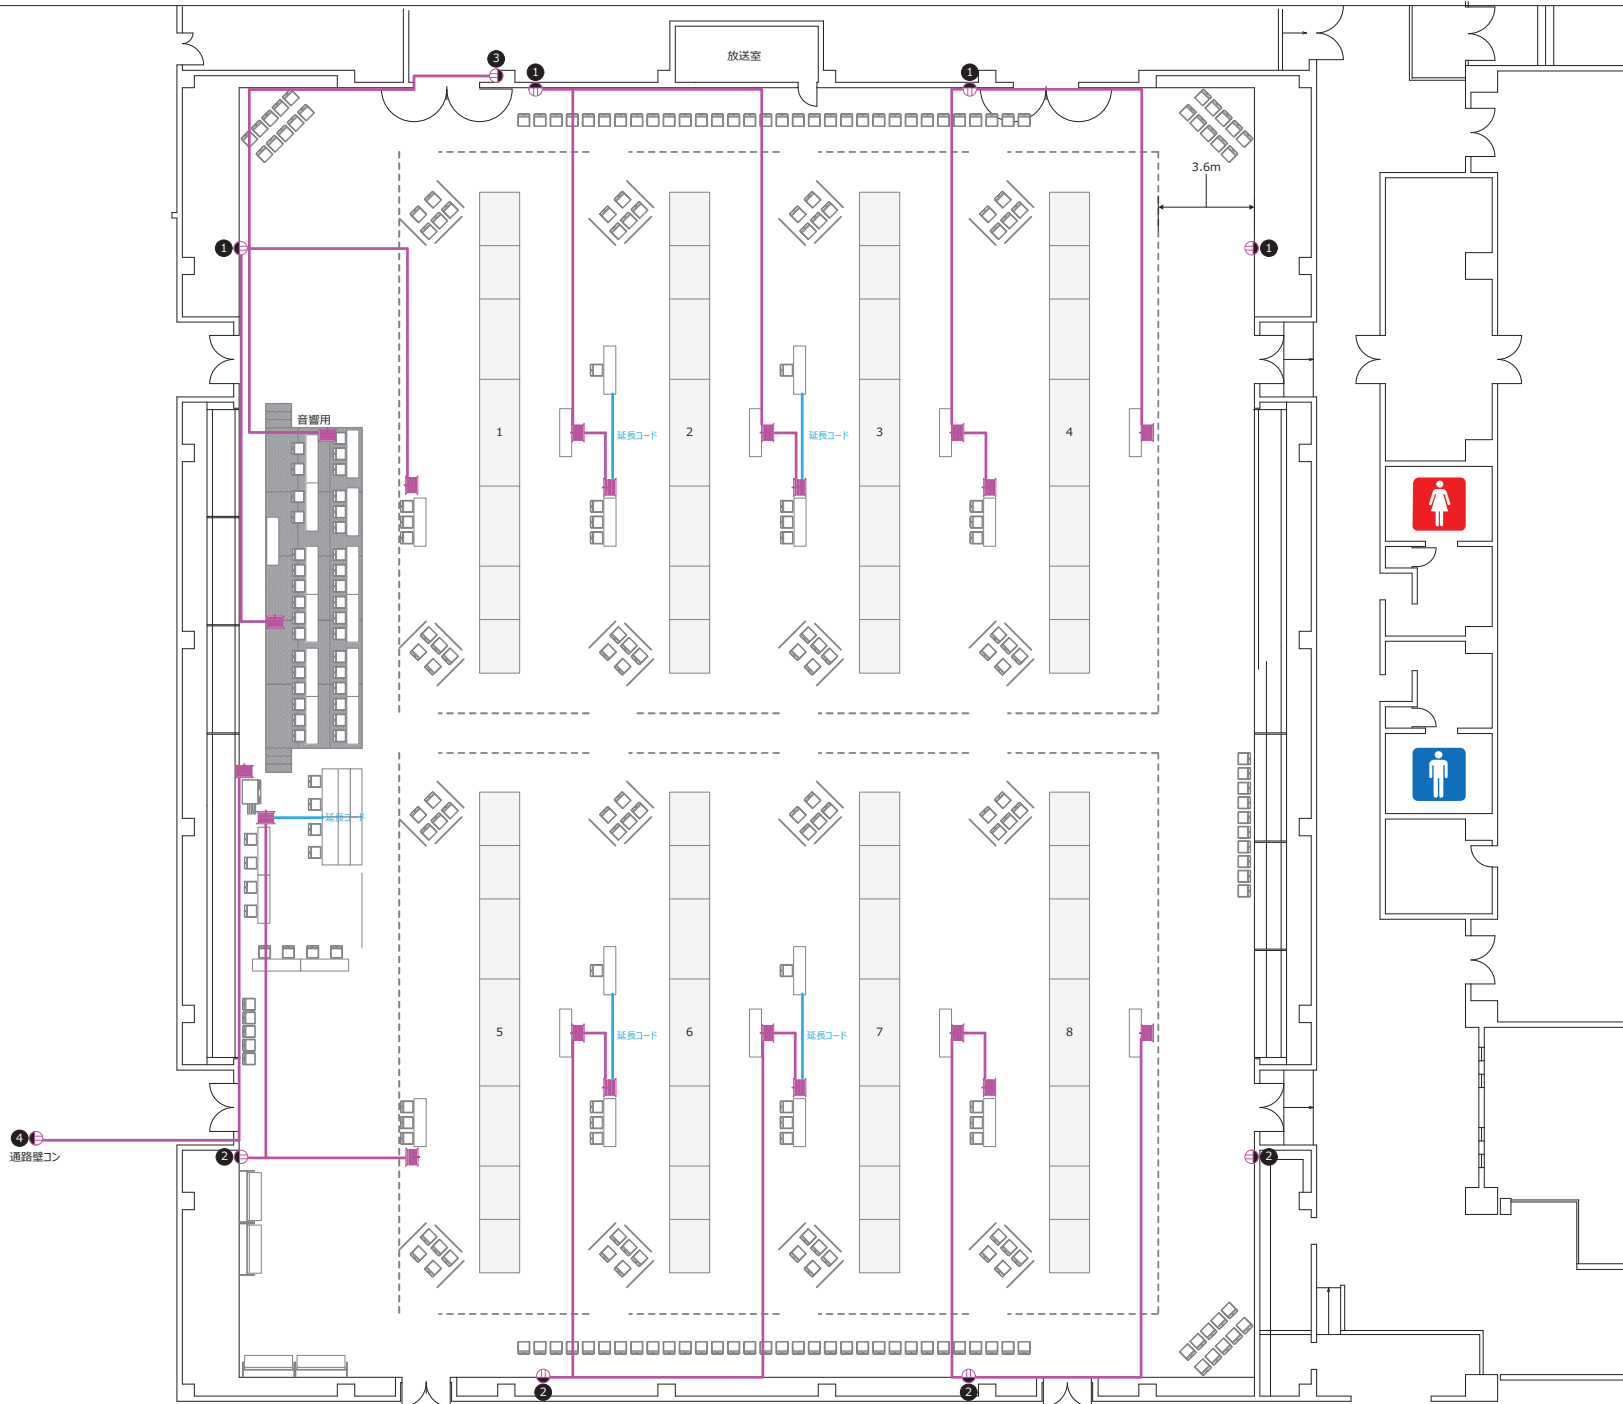

SIZE.

A3

SAGA 2024

- 1 報道員控室にて使用
- 2 実施本部にて使用
- A 分電盤から複合機用
- B 分電盤からラミネーター・OA機器用
- C 壁コンセントからドラムコードFor延長コードで各テーブルに配線

【凡例 記号】

- 増設分電盤 (既存)
- ケーブル (VVF 2.0-2C)
- 延長コード・ドラムコード
- 仮設コンセント (2口)
- 壁コンセント

PROJECT.

SAGA2024国スポ・全障スポ佐賀市開催競技
SAGA2024

SUBJECT.

フェンシング競技（本大会）電気配線図
SAGAサンライズパーク SAGAプラザ（総合体育館）大競技場

SCALE.

1/200

DATE.

SIZE.

A3

DATE.

SIZE.

A3

2024.02.23

SAGA 2024