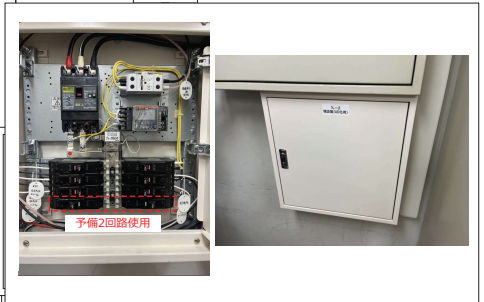

SIZE.

A3

SAGA 2024

- 1 報道員控室にて使用
- 2 実施本部にて使用
- A 分電盤から複合機用
- B 分電盤からラミネーター・OA機器用
- C 壁コンセントからドラムコードFor延長コードで各テーブルに配線

【凡例 記号】

- 増設分電盤 (既存)
- ケーブル (VVF 2.0-2C)
- 延長コード・ドラムコード
- 仮設コンセント (2口)
- 壁コンセント

PROJECT.