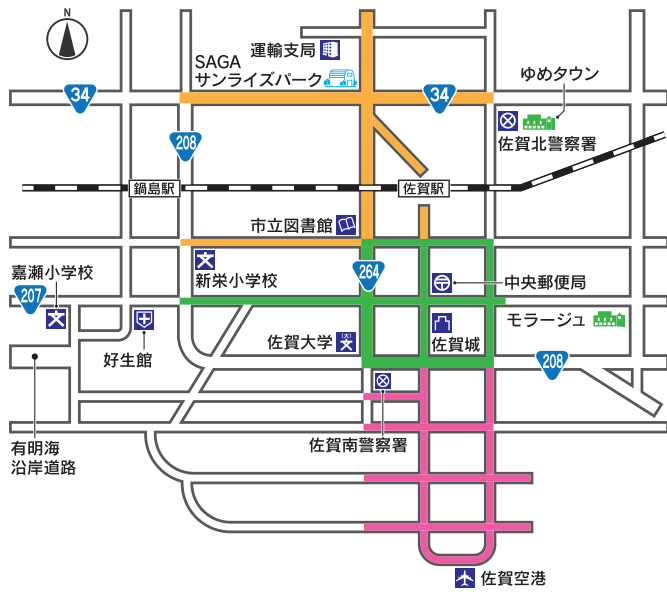

#### (1) 宿舎の乗降所

草場公園（指定集合地／宿舎から徒歩3分程度）

宿舎から草場公園までのルートは宿舎ロビーに掲示いたします。

#### (2) 競技会場の乗降所

SAGAサンライズパークA2駐車場

### 3 10月6日（日）の交通規制について

SAGAサンライズパークSAGAアリーナで実施されるバレーボール競技にて、10月6日に行幸啓がある関係から、午前中周辺道路の交通規制が実施されます。交通規制の箇所が全く通れなくなるわけではありませんが、渋滞が発生する可能性が高いです。

お車でお越しの用具委員の方は用具検査準備のため、午前中に会場入りされるかと存じますが、交通規制でスムーズに進めない可能性が高いので、11時過ぎの会場到着をお勧めします。

# 交通規制のご案内

2024年 10月5日(土)・6日(日)

SAGA2024国民スポーツ大会 開催に伴う交通規制を下記のとおり実施します

10月5日(土)

佐賀市

規制時間	規制エリア
11:30 ~ 13:15	
14:00 ~ 15:30	
16:15 ~ 17:30	

10月6日(日)

佐賀市